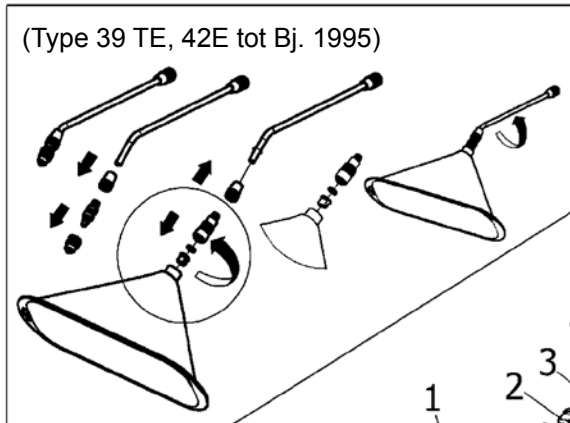

GLORIA TYPE 260		
POSITIE	BESTELNR.	OMSCHRIJVING
1		Spuitscherm kaal
2	609 490	T-jet vlakstraalsproeier 8002
3	602 070	Afdichting
4	503 100	Tussenstuk
5	702 390	Kogel met buisje
6	503 190	Messing ring
7	503 111	Wartelmoer
8	502 470	Afdichting
9	502 461	Verbindingsmofje

GLORIA TYPE 270 - model vanaf 2010		
POSITIE	BESTELNR.	OMSCHRIJVING
1		Spuitscherm kaal
2	610 029	T-jet vlakstraalsproeier kunststof
3	617 070	Afdichting
4	539 643	Aansluitstuk
5	539 358	Klemmoer
6	540 665	Adapter

GLORIA TYPE 270 - model tot 2010		
POSITIE	BESTELNR.	OMSCHRIJVING
1		Spuitscherm kaal
2	610 029	T-jet vlakstraalsproeier kunststof
4	539 758	Aansluitstuk
5	539 757	Klemmoer