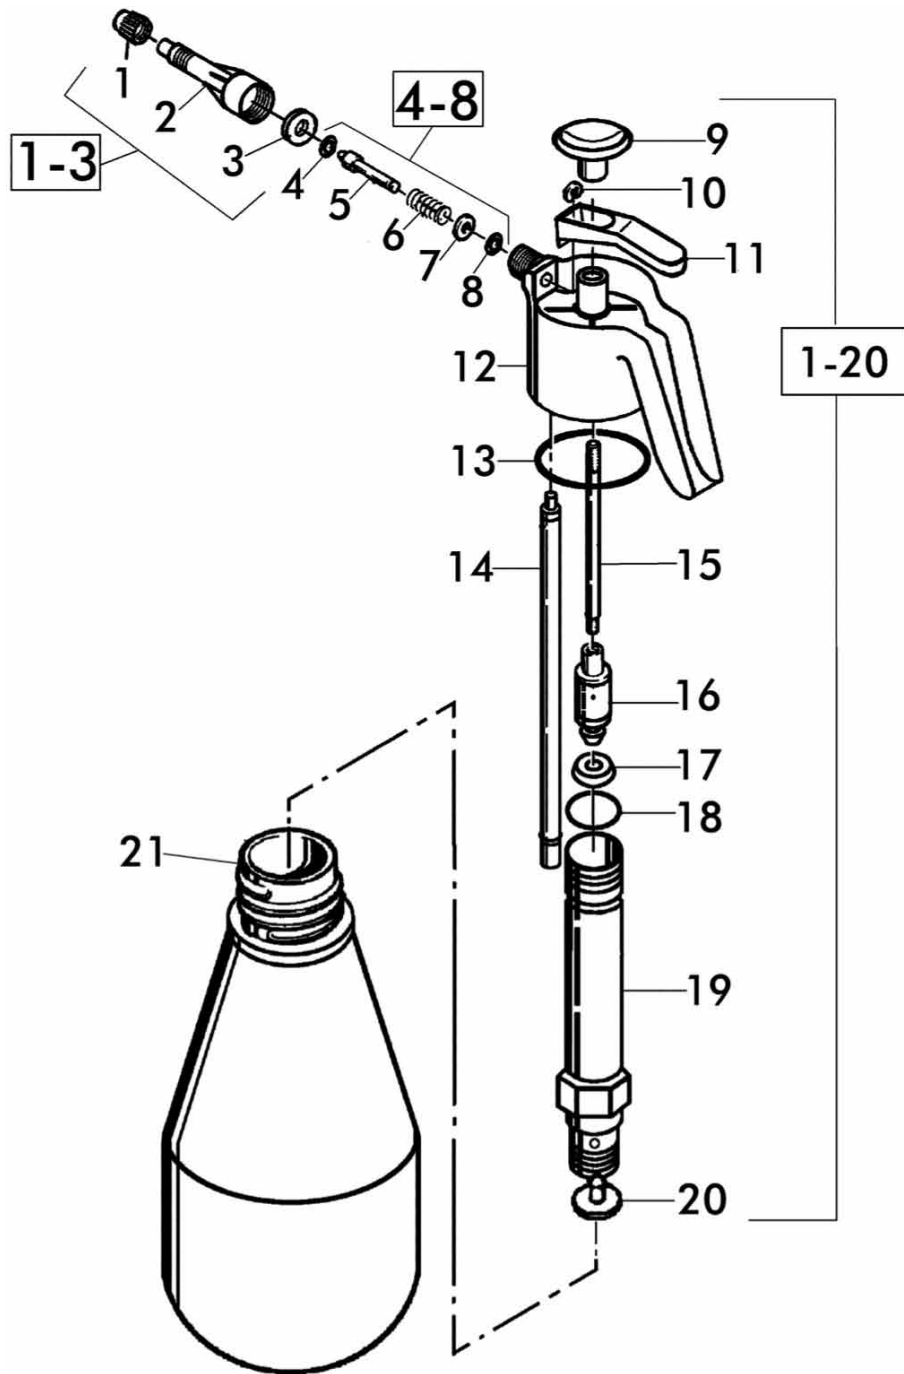

GLORIA TYPE Hobby 125		
POSITIE	BESTELNR.	OMSCHRIJVING
1	540 557	Sproeidop, los
1 t/m 4	728 321	Sproeidop, compleet
13	540 662	Veer los, veiligheids-/afblaasventiel
17	610 270	Zuigerring viton
18	610 250	O-ring
24	540 643	Membraam
27	540 781	Afdichtingsring viton
100	728 320	Set pakkingen