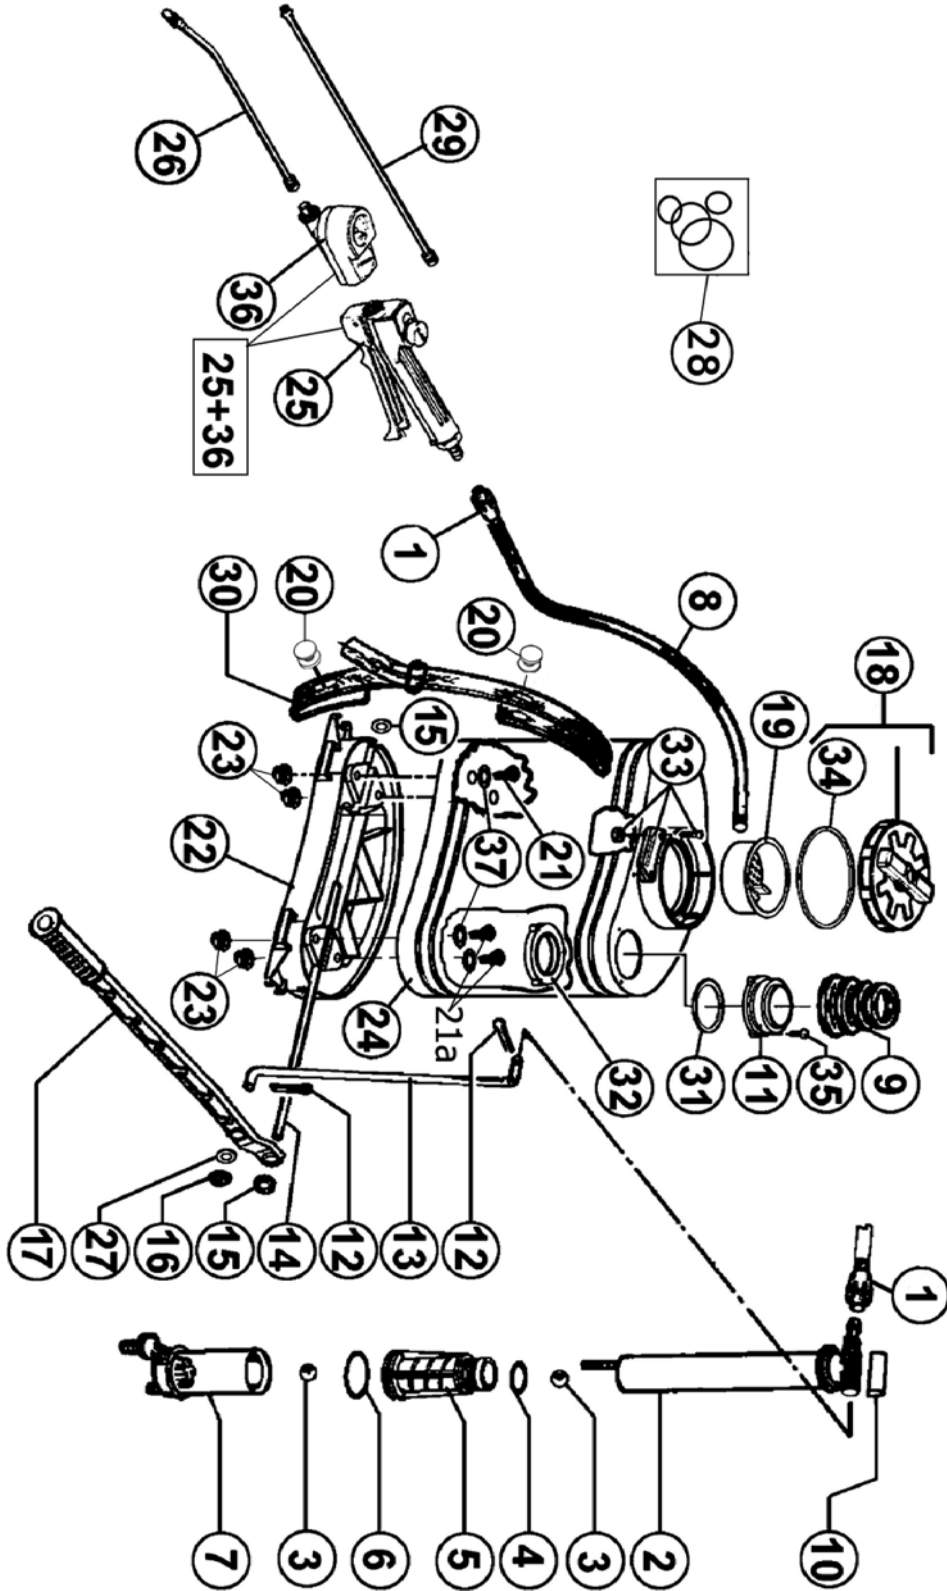

GLORIA TYPE 260		
POSITIE	BESTELNR.	OMSCHRIJVING
1		Spuitscherm kaal
2	609 490	T-jet vlakstraalsproeier 8002
3	602 070	Afdichting
4	503 100	Tussenstuk
5	702 390	Kogel met buisje
6	503 190	Messing ring
7	503 111	Wartelmoer
8	502 470	Afdichting
9	502 461	Verbindingsmofje

GLORIA TYPE 270 - model vanaf 2010		
POSITIE	BESTELNR.	OMSCHRIJVING
1		Spuitscherm kaal
2	610 029	T-jet vlakstraalsproeier kunststof
3	617 070	Afdichting
4	539 643	Aansluitstuk
5	539 358	Klemmoer
6	540 665	Adapter

GLORIA TYPE 270 - model tot 2010		
POSITIE	BESTELNR.	OMSCHRIJVING
1		Spuitscherm kaal
2	610 029	T-jet vlakstraalsproeier kunststof
4	539 758	Aansluitstuk
5	539 757	Klemmoer