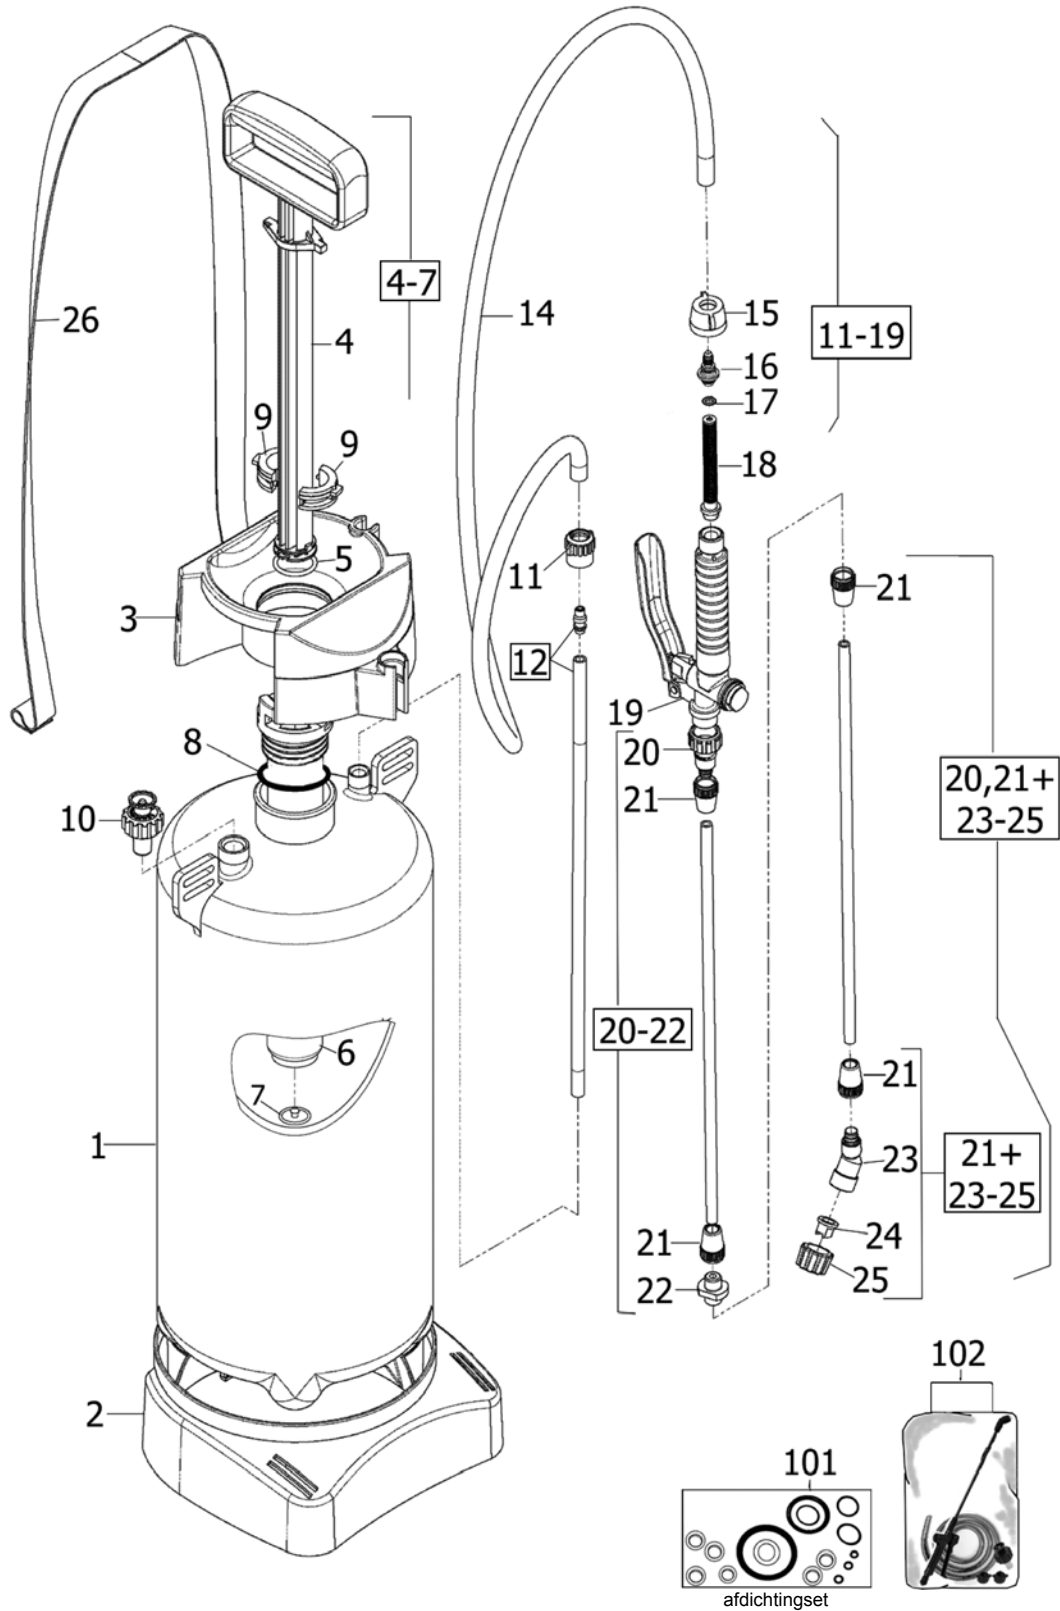

GLORIA TYPE Foam Master FM 10		
POSITIE	BESTELNR.	OMSCHRIJVING
3	540 781	O-ring viton
4	540 643	Membraam
13	540 662	Veer los veiligheids-/afblaasventiel
15	610 270	Zuigerring viton
24 t/m 28	728 368	Schuimsproeidop compleet
25	728 369	Set viltplaatjes (4 st.)
27	540 777	T-jet vlakstraalsproeier TP 11006
28	540 855	Montage moer
100	728 366	Set pakkingen