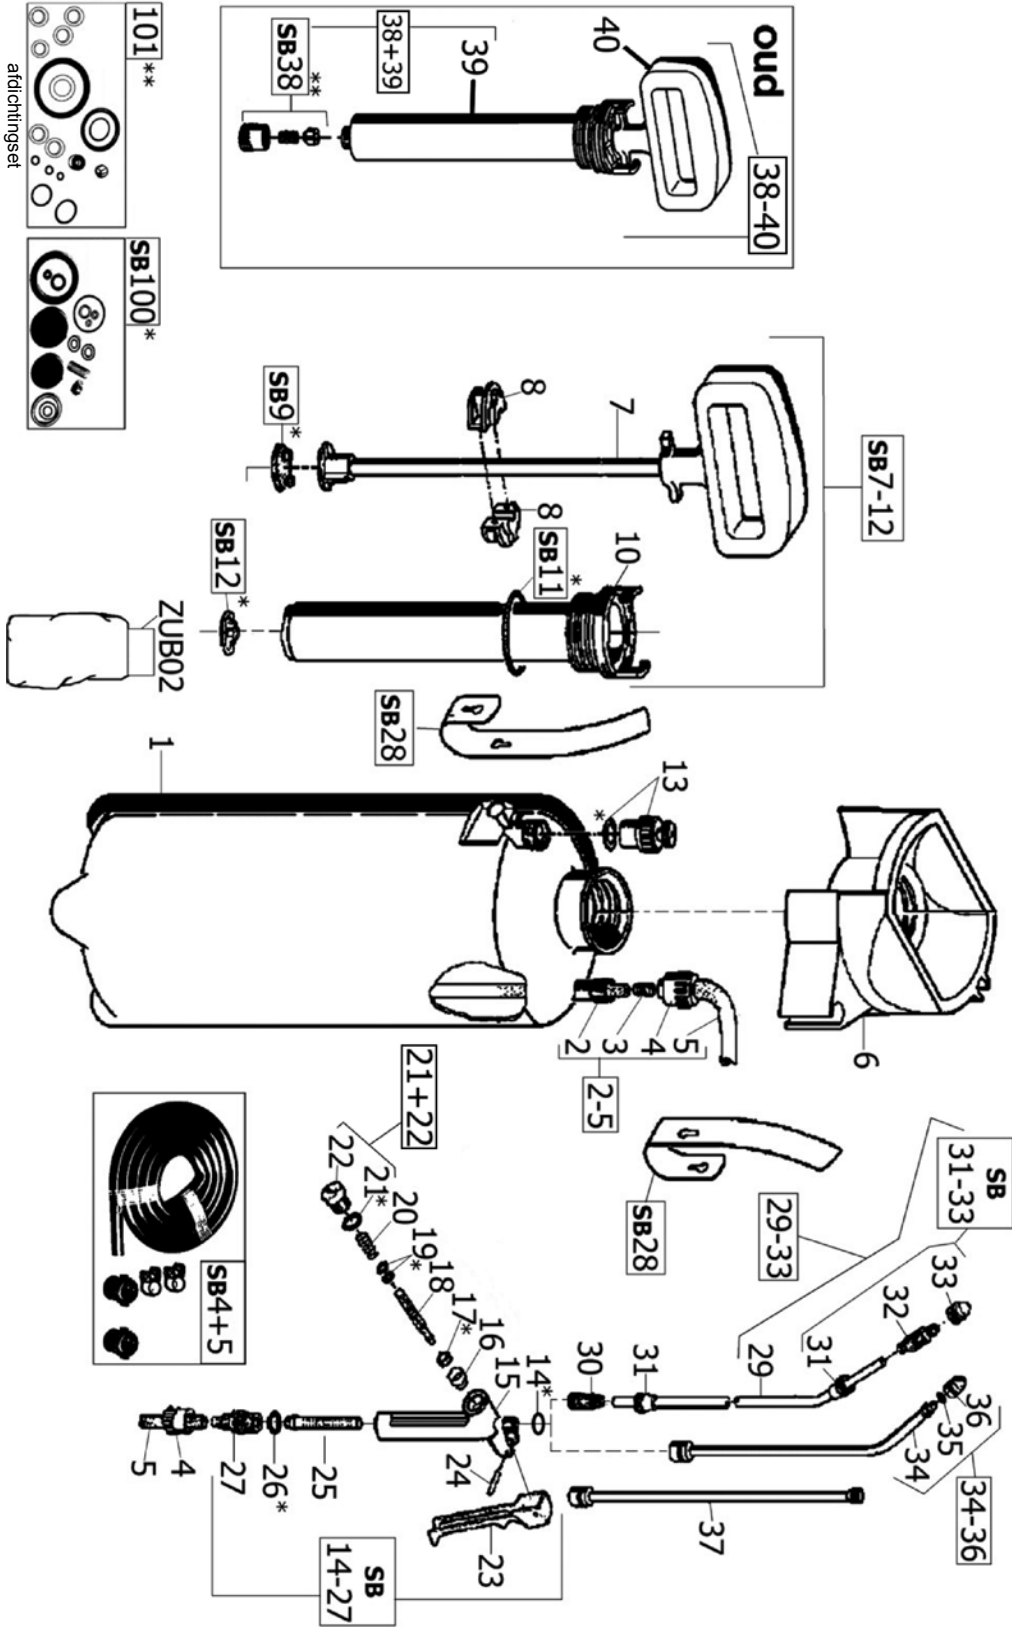

*= bij africhtingset inbegrepen

GLORIA TYPE PRIMA 8		
POSITIE	BESTELNR.	OMSCHRIJVING
2	708 710	Drukmeter, afblaas-/veiligheidsventiel
	602 230	O-ring
3	540 520	Vultrechter (nieuw model)
3A	507 910	Vultrechter (oud model)
4	513 590	Losse slang
	521 400	Slangschroefdop
	508 390	Slangpilaar
	520 250	Aanzuigslang
5 t/m 10	723 000	Pomp compleet
6	536 480	Zuigermanchet (Ø 35 mm)
7	540 236	Membraam
7	540 240	Membraam viton uitvoering
9	627 070	O-ring
10	510 880	Geleideschaal (per ½)
11 t/m 19	726 896	Knijpkraan compleet
11	726 817	Slangaansluiting knijpkraan compleet
	512 670	O-ring
12	513 340	Zeefbuisje voor in knijpkraan
13	539 357	Ventielhuis knijpkraan
	602 070	Afdichting knijpkraan
	606 571	O-ring (per stuk)
	539 356	Ventielas knijpkraan
14	612 071	Veer knijpkraan
15	536 900	Afsluitmoer (zwart) (zonder O-ring)
	512 670	O-ring
16	617 070	Afdichtingsring
20 t/m 24	726 898	Spuitstok compleet
20	539 359	Kunststof aansluitstuk
21	539 358	Kunststof klemmoer
22	539 361	Kunststof wervel
23	539 360	Kunststof sproeidop
24	539 362	Spuitstok kaal
25	520 260	Draagriem
26 t/m 28	704 060	Spuitstok messing
27	601 910	O-ring
28	601 900	Messing sproeidop
100	727 629	Pakkingset compleet (SB)
	712 830	Messing verlengstuk 50 cm.