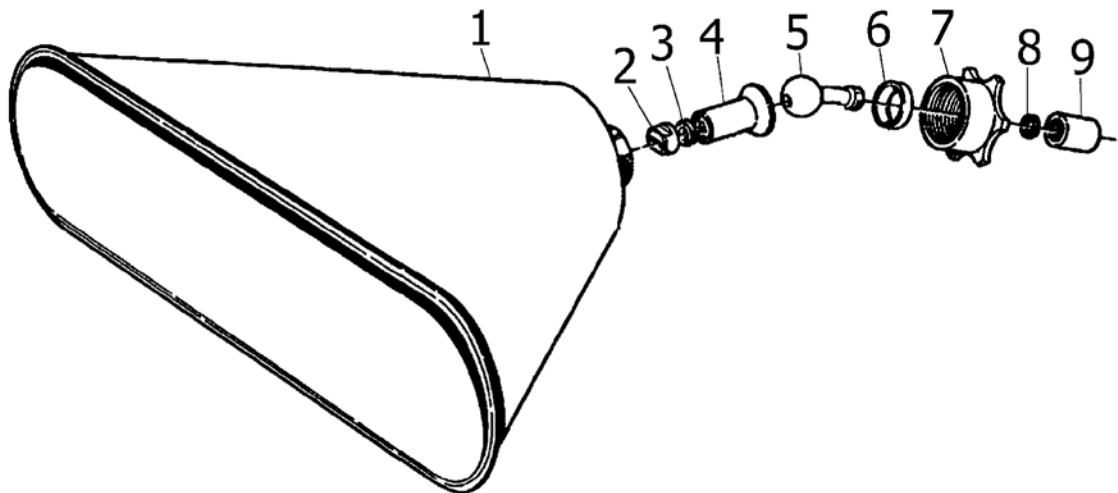

GLORIA TYPE 260		
POSITIE	BESTELNR.	OMSCHRIJVING
1		Spuitscherm kaal
2	609 490	T-jet vlakstraalsproeier 8002
3	602 070	Afdichting
4	503 100	Tussenstuk
5	702 390	Kogel met buisje
6	503 190	Messing ring
7	503 111	Wartelmoer
8	502 470	Afdichting
9	502 461	Verbindingsmofje

GLORIA TYPE 270 - model vanaf 2010		
POSITIE	BESTELNR.	OMSCHRIJVING
1		Spuitscherm kaal
2	610 029	T-jet vlakstraalsproeier kunststof
3	617 070	Afdichting
4	539 643	Aansluitstuk
5	539 358	Klemmoer
6	540 665	Adapter

GLORIA TYPE 270 - model tot 2010		
POSITIE	BESTELNR.	OMSCHRIJVING
1		Spuitscherm kaal
2	610 029	T-jet vlakstraalsproeier kunststof
4	539 758	Aansluitstuk
5	539 757	Klemmoer