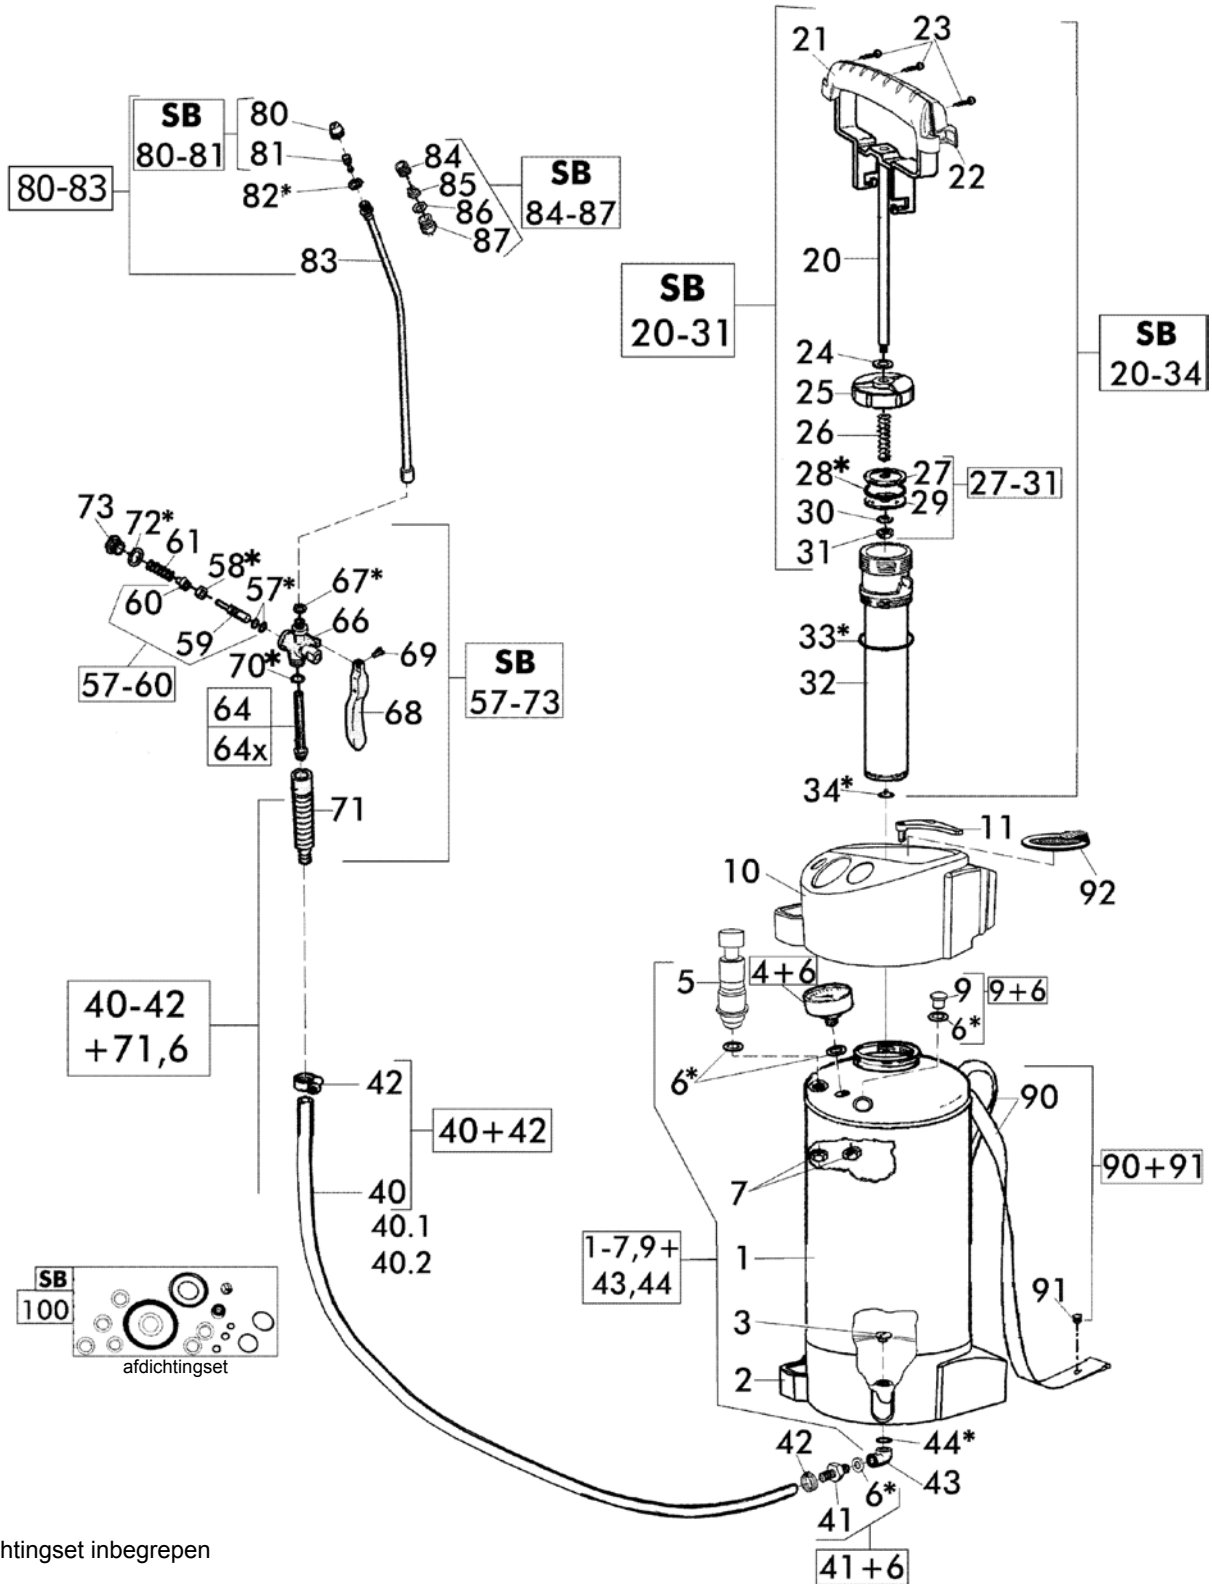

Tekeningen type 410 T & 510 T Profiline

*= bij afdichtingset inbegrepen

GLORIA TYPE 2012 & 2018		
POSITIE	BESTELNR.	OMSCHRIJVING
1a	540 314	Klemmoer voor slang
2 t/m 6	727 835	Pomphuis compleet
3	610 171	Kogel
4	610 172	O-ring
5	540 321	Zuigerhouder
6	610 173	Zuigerring
7	727 836	Zuigerhuis compleet
8	540 279	Slang
9	540 316	Rubberen manchet
10	540 317	Beschermstrip
11	540 323	Pompgeleiding
12	610 174	Splitpen
13	540 318	Pompstang
14	540 319	As
15	610 175	Afdekdop
16	540 322	Sluitring
17	727 837	Hefboom
18	727 838	Deksel (blauw) incl. nr. 31
19	540 280	Zeef
20	727 839	Draagriemset compleet
21	610 215	Bout tanksteun bevestiging M8 x 20
21a	610 217	Bout tanksteun bevestiging M8 x 35
22	540 320	Tanksteun
23	610 177	Moer
24		Tank kaal (niet leverbaar)
25	727 957	Knijpkraan zonder manometer
26	723 900	Manometer los (voor op knijpkraan)
27	610 178	Ring
28	700 220	Spuitstok compleet
	701 310	Spuitstok kaal
	617 070	Afdichting
	606 271	Wervel los
	634 870	Sproeidop los
29	712 830	Messing verlengstuk ½ meter
30	603 060	Draagriemknoop
31	540 402	Pakking voor in deksel
	540 876	Pakking voor in deksel NIEUW
32	727 932	Pakkingset compleet (SB)