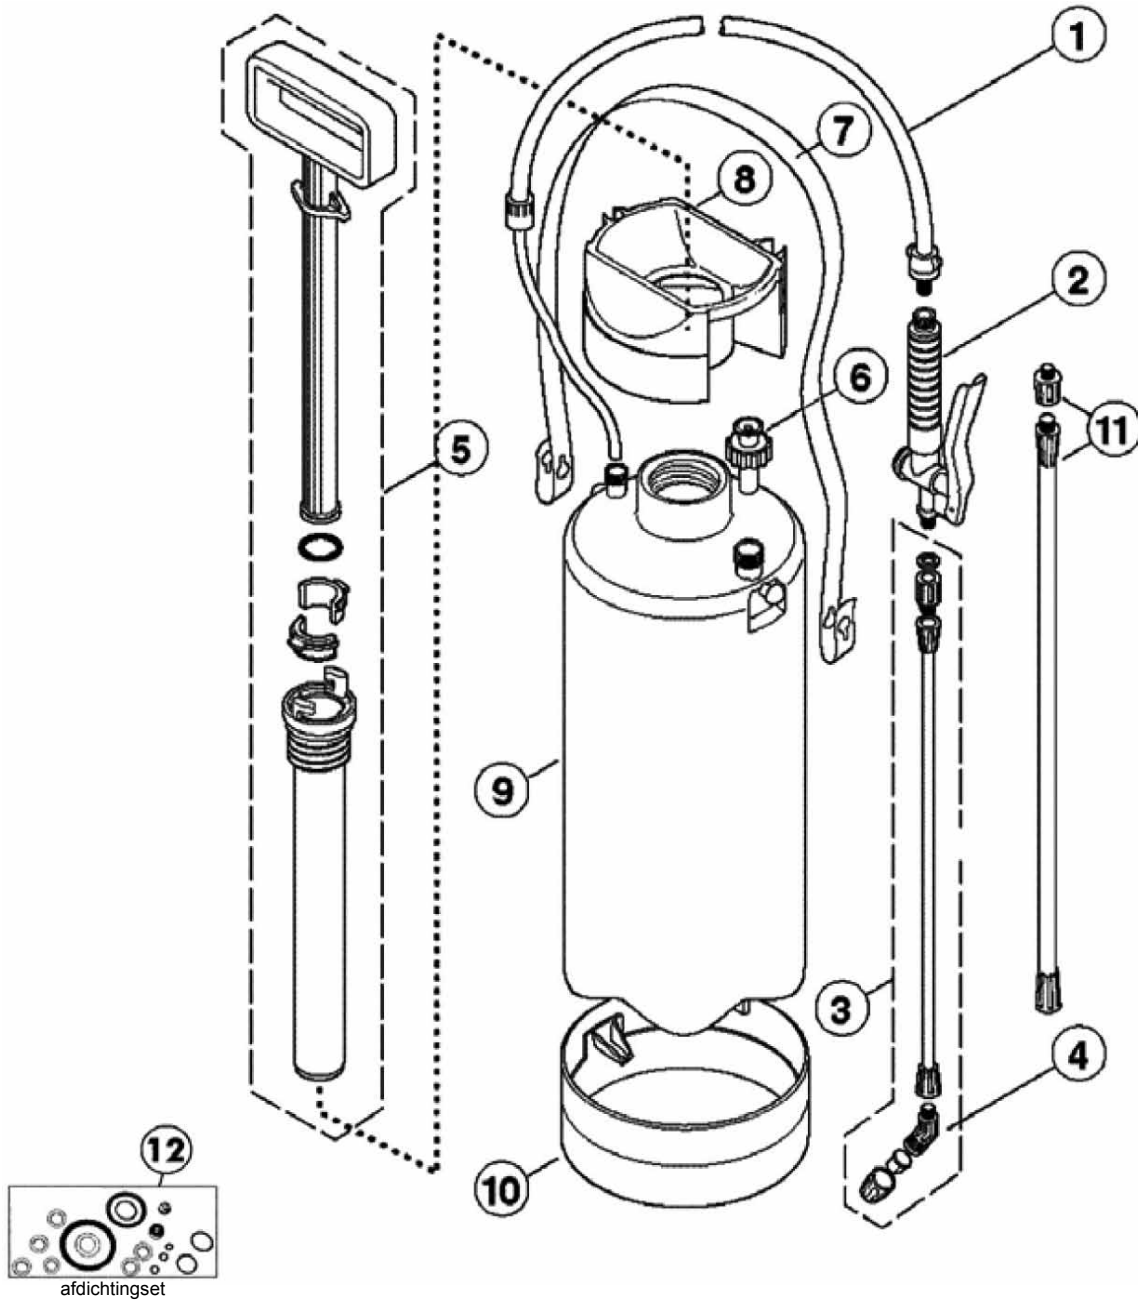

Omnummerlijst GLORIA TYPE Clean Master CM 50		
POSITIE	BESTELNR.	OMSCHRIJVING
2	516 050	Voetring
3	539 341	Vultrechter
4 t/m 9	728 347	Pomp compleet
5	540 415	Zuigerring
7	540 416	Membraam
8	540 410	Afdichtingsring
9	540 377	Geleideschaal ½
10	728 006	Afblaas-/veiligheidsventiel
12	508 390	Slangpilaar
	508 500	Aanzuigslang
14	532 550	Slang (los)
15 t/m 19	728 002	Knijpkraan compleet
15	511 930	Vleugelmoer
16	513 410	Slangtule
18	613 320	Zeefbuisje knijpkraan
	727 963	Ventielas compleet
	540 411	O-ring ventielas
	540 417	Afdichting
	513 410	Slangtule
20	540 672	Overgangsnippel
21	539 358	Klemmoer
20 t/m 22	728 307	Verlengstuk compleet
20 t/m 21 en		
23 t/m 25	728 306	Spuitstok compleet
21,23 t/m 25	728 004	Vlakstraalsproeier compleet
24	540 409	T-jet vlakstraalsproeier
26	509 280	Draagriem
101	728 008	Set pakkingen