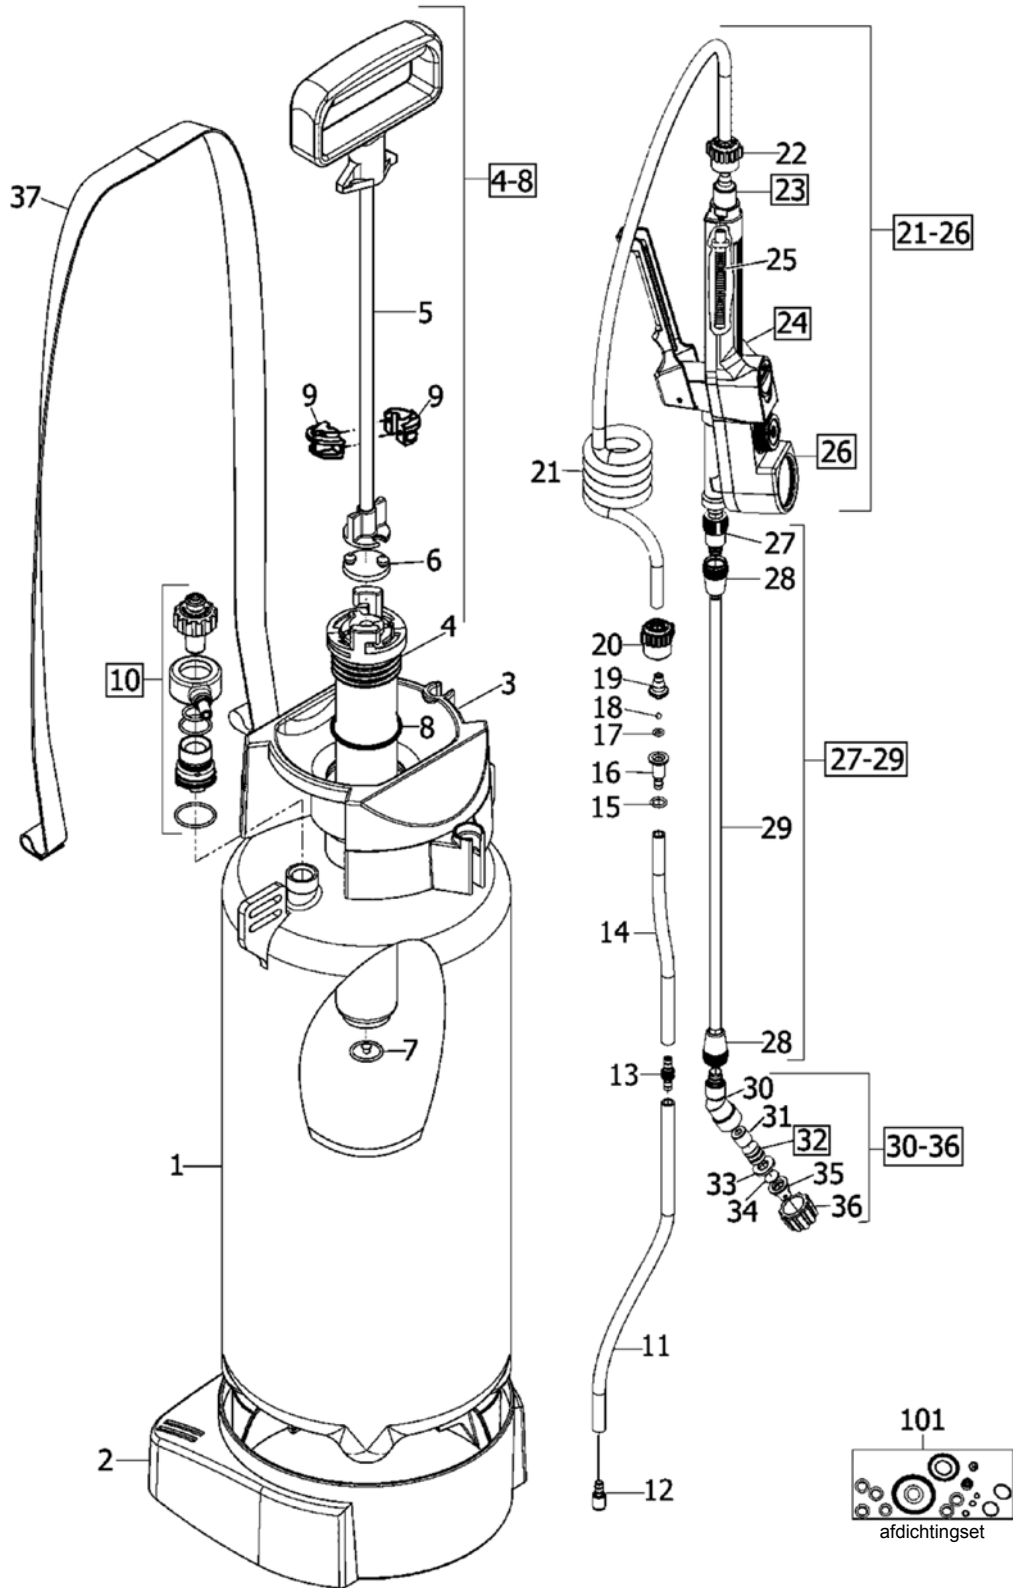

Tekeningen type Foam Master FM 50

GLORIA TYPE 405 T & 505 T		
POSITIE	BESTELNR.	OMSCHRIJVING
2	540 422	Voetring 5 liter (blauw)
2	540 454	Voetring 5 liter (zwart)
3	540 458	Schroef bodemaansluiting
4, 6	700 210	Manometer 6 bar
5, 6	727 767	Veiligheids-/afblaasventiel
6	618 170	Afdichting
7	604 500	Zeskantmoer
9, 6	728 034	Afdichtingsschroef en ring
10	540 423	Vultrechter 5 liter (blauw)
10	540 453	Vultrechter 5 liter (zwart)
11	540 426	Deksel op vultrechter (blauw)
11	540 457	Deksel op vultrechter (zwart)
20 t/m 31	727 992	Pompstang compleet
20 t/m 34	727 972	Pomp compleet
24	611 170	Stootring
25	605 843	Pompdeksel
26	610 471	Pompstangveer
27	624 230	Bovenscoteltje
28	625 971	Zuigerring
29	624 330	Onderplaatje
30	200 110	Tandring
31	634 170	Zeskantmoer
32	711 210	Pomphuis kaal
33	627 070	O-ring om pomphuis
34	540 236	Membraam
32 t/m 34	712 410	Pomphuis compleet
40	953 210	Slang los, per meter
41, 6	726 187	Slangaansluitstuk en afdichting
42	726 185	Slangklem
43	538 682	Bochtje slangaansluiting
44	130 090	O-ring bodemaansluiting
57	606 571	O-ring om ventielas (2x)
58	602 070	Afdichting
59	607 472	Ventielas
60	602 570	Ventielhuis knijpkraan
61	612 071	Ventielveer knijpkraan
64	613 320	Zeefbuisje knijpkraan
67	617 070	Afdichting
70	512 670	O-ring
71	511 760	Kunststof handgreep knijpkraan
72	602 270	Afdichting knijpkraan
73	602 370	Sluitmoer knijpkraan
57 t/m 73	708 310	Knijpkraan compleet
80	634 870	Sproeidop 1 mm.

POSITIE	BESTELNR.	OMSCHRIJVING
81	606 271	Wervellichaam
82	617 070	Afdichting
83	701 310	Spuitstok kaal
80 t/m 83	700 220	Spuitstok compleet
	724 780	Slangaansl.en slang en kunststof handvat
41 t/m 80	700 200	Spuitleiding compleet
90 - 91	728 012	Draagriem compleet
92	727 578	Losse zeef (blauw)
92	727 993	Losse zeef (zwart)
100	728 033	Pakkingset compleet (SB)