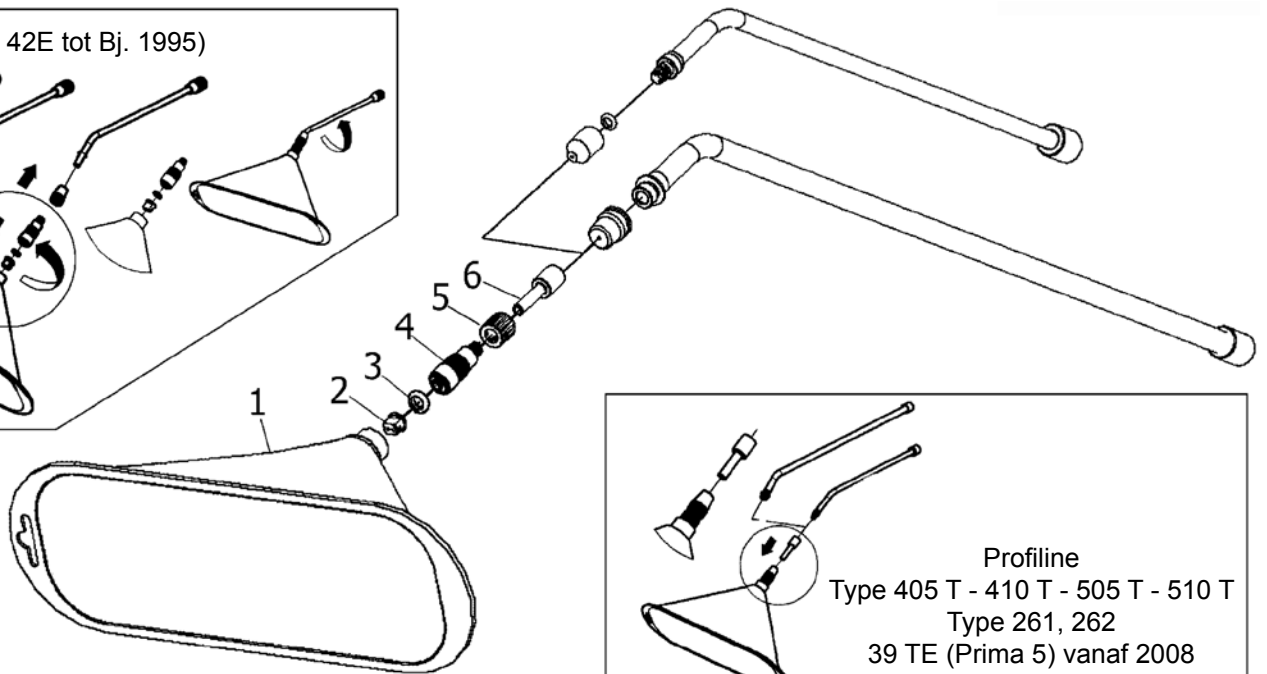

GLORIA TYPE 260		
POSITIE	BESTELNR.	OMSCHRIJVING
1		Spuitscherm kaal
2	609 490	T-jet vlakstraalsproeier 8002
3	602 070	Afdichting
4	503 100	Tussenstuk
5	702 390	Kogel met buisje
6	503 190	Messing ring
7	503 111	Wartelmoer
8	502 470	Afdichting
9	502 461	Verbindingsmofje

GLORIA TYPE 270 - model vanaf 2010		
POSITIE	BESTELNR.	OMSCHRIJVING
1		Spuitscherm kaal
2	610 029	T-jet vlakstraalsproeier kunststof
3	617 070	Afdichting
4	539 643	Aansluitstuk
5	539 358	Klemmoer
6	540 665	Adapter

GLORIA TYPE 270 - model tot 2010		
POSITIE	BESTELNR.	OMSCHRIJVING
1		Spuitscherm kaal
2	610 029	T-jet vlakstraalsproeier kunststof
4	539 758	Aansluitstuk
5	539 757	Klemmoer