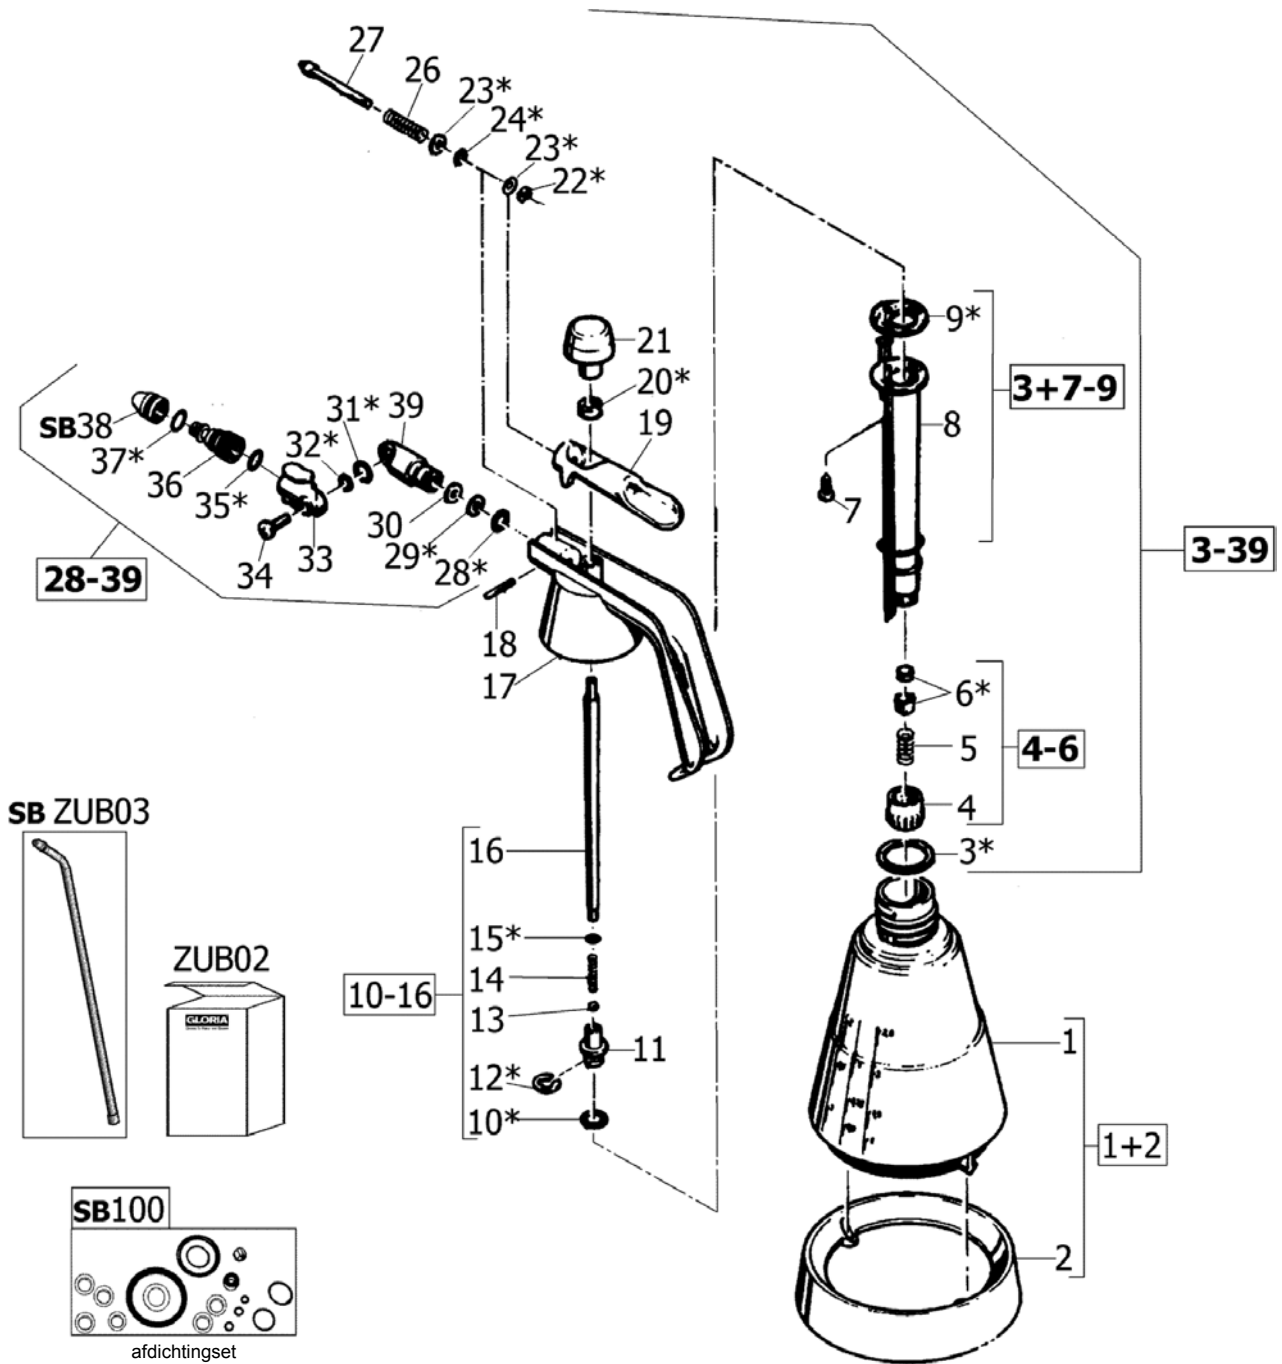

*= bij afdichtingset inbegrepen

GLORIA TYPE PRIMA 5 (42E - 39TE)		
POSITIE	BESTELNR.	OMSCHRIJVING
2	508 500	Aanzuigslang
3	508 390	Slangpilaar
4	536 230	Slangschroefdoop
5	506 800	Losse slang
6	539 225	Vultrechter (blauw)
7 t/m 12	723 000	Pomp compleet
8	510 880	Geleideschaal (per ½)
9	536 480	Zuigermanchet (Ø 35 mm)
	507 490	Zuigermanchet oud model (Ø 30 mm)
11	627 070	O-ring
12	540 236	Membraam standaard
	540 240	Membaam viton
13	708 710	Drukmeter, afblaas-/veiligheidsventiel
14	617 070	Afdichtingsring
16	539 357	Ventielhuis knijpkraan
17	602 070	Afdichting knijpkraan
18	539 356	Ventielas knijpkraan
19	606 571	O-ring (per stuk)
20	612 071	Veer knijpkraan
21	512 670	O-ring
22	536 900	Afsluitmoer (zwart) (zonder O-ring)
25	513 340	Zeefbuisje voor in knijpkraan
26	512 670	O-ring
27	726 817	Slangaansluiting knijpkraan compleet
14 t/m 27	726 896	Knijpkraan compleet
28	509 280	Draagriem
29	539 362	Spuitstok kaal
30	539 359	Kunststof aansluitstuk
31	539 358	Kunststof klemmoer
32	539 361	Kunststof wervel
33	539 360	Kunststof sproeidop
29 t/m 33	726 898	Spuitstok standaard compleet
34 t/m 36	704 060	Spuitstok geheel messing compleet
35	601 910	O-ring
36	601 900	Messing sproeidop
37	712 830	Messing verlengstuk 50 cm.
38	701 980	Ventielpropje incl. messing huisje
	615 972	Ventielveer
	602 700	Ventielkapje
100	727 629	Pakkingset compleet (SB)
	709 520	Spuitleiding vanaf tank incl. spuitstok
		(506 800 - 536 230 - 726 896 - 726 898)
	709 521	Spuitleiding compleet incl. aanzuigslang
		(508 500 - 508 390 - 536 230 - 506 800 -
		536 230 - 726 896 - 726 898)