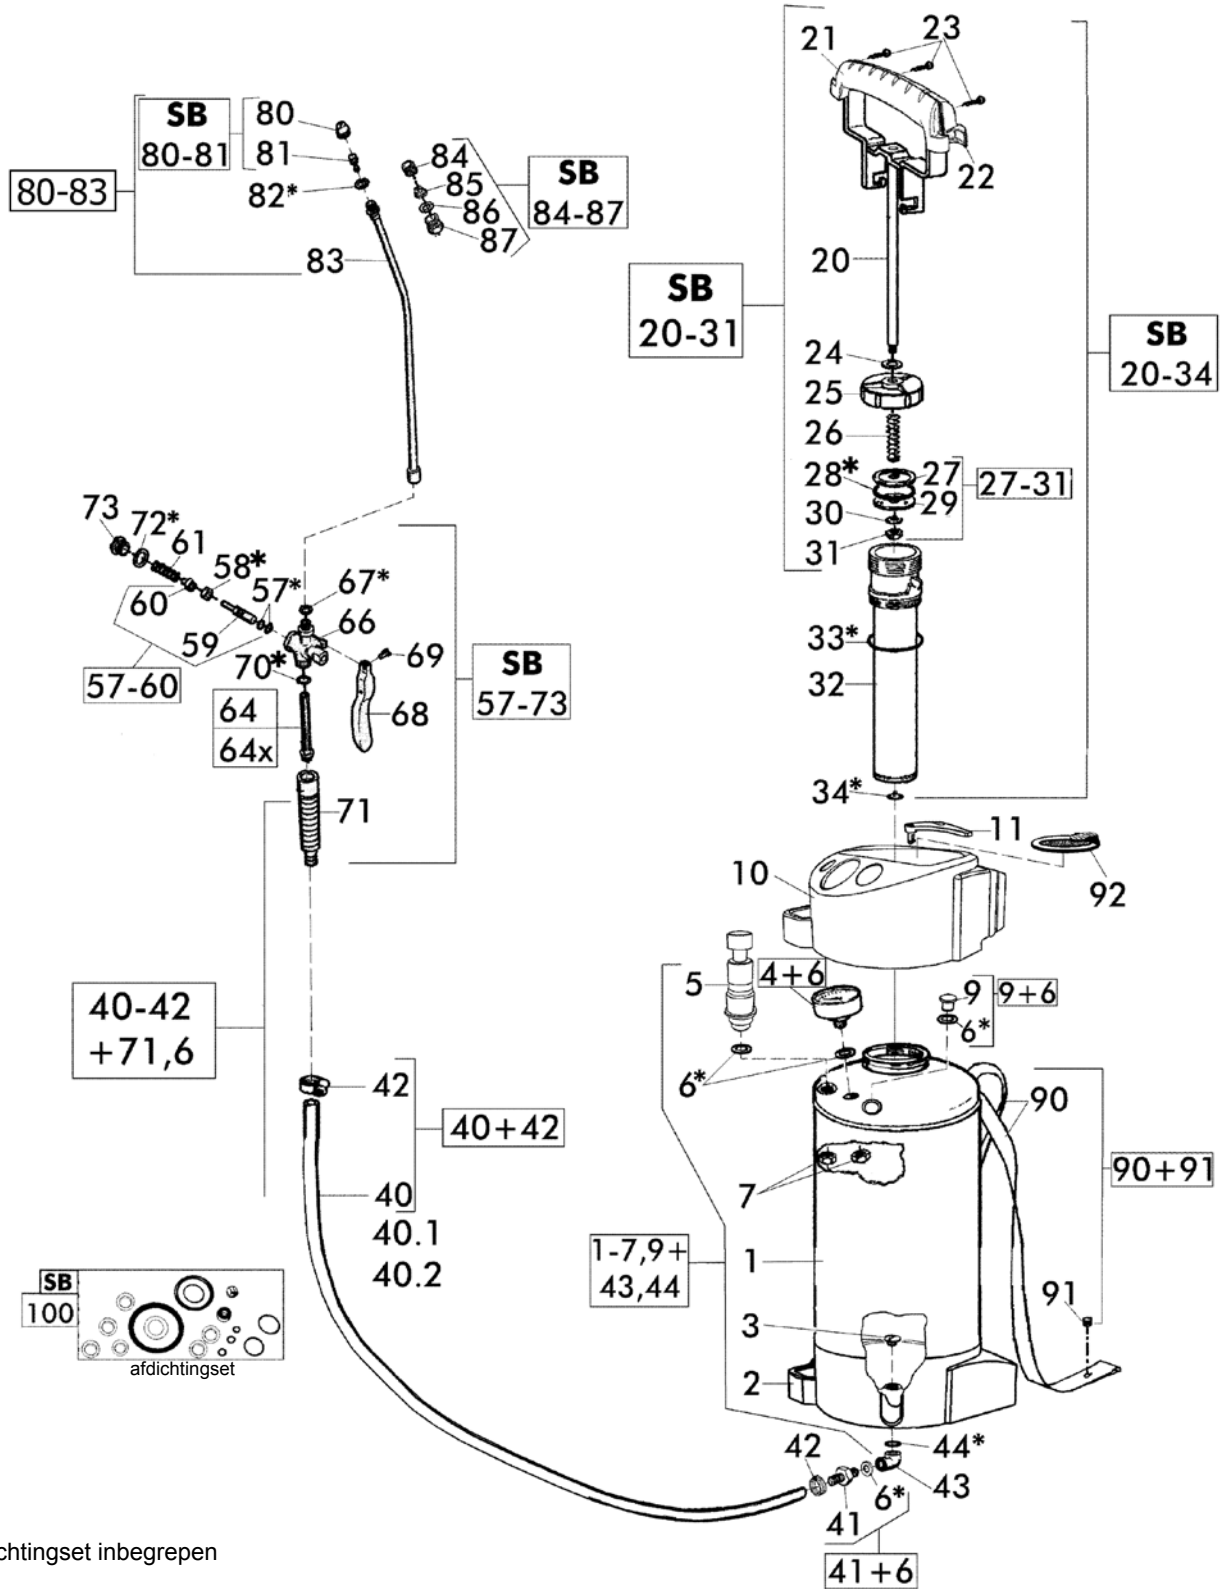

Tekeningen type 405 T & 505 T Profiline

*= bij afdichtingset inbegrepen

GLORIA TYPE 410 T & 510 T		
POSITIE	BESTELNR.	OMSCHRIJVING
2	540 424	Voetring 10 liter (blauw)
2	540 456	Voetring 10 liter (zwart)
3	540 458	Schroef bodemaansluiting
4, 6	700 210	Manometer 6 bar
5 t/m 6	727 767	Veiligheids-/afblaasventiel OB
6	618 170	Afdichting
7	604 500	Zeskantmoer
9 - 6	728 034	Afdichtingsschroef en ring
10	540 425	Vultrechter 10 liter (blauw)
10	540 455	Vultrechter 10 liter (zwart)
11	540 426	Deksel op vultrechter (blauw)
11	540 457	Deksel op vultrechter (zwart)
20 t/m 31	727 992	Pompstang compleet
20 t/m 34	727 972	Pomp compleet
24	611 170	Stootring
25	605 843	Pompdeksel
26	610 471	Pompstangveer
27	624 230	Bovenscoteltje
28	625 971	Zuigerring
29	624 330	Onderplaatje
30	200 110	Tandring
31	634 170	Zeskantmoer
32	711 210	Pomphuis kaal
33	627 070	O-ring om pomphuis
34	540 236	Membraam
32 t/m 34	712 410	Pomphuis compleet
40	953 210	Slang los, per meter
41, 6	726 187	Slangaansluitstuk en afdichting
42	726 185	Slangklem
43	538 682	Bochtje slang aansluiting
44	130 090	O-ring bodemaansluiting
57	606 571	O-ring om ventielas (2x)
58	602 070	Afdichting
59	607 472	Ventielas
60	602 570	Ventielhuis knijpkraan
61	612 071	Ventielveer knijpkraan
64	613 320	Zeefbuisje knijpkraan
67	617 070	Afdichting
70	512 670	O-ring
71	511 760	Kunststof handgreep knijpkraan
72	602 270	Afdichting knijpkraan
73	602 370	Sluitmoer knijpkraan
57 t/m 73	708 310	Knijpkraan compleet
80	634 870	Sproeidop 1 mm.

POSITIE	BESTELNR.	OMSCHRIJVING
81	606 271	Wervellichaam
82	617 070	Afdichting
83	701 310	Spuitstok kaal
80 t/m 83	700 220	Spuitstok compleet
	724 780	Slangaansl. en slang en kunststof handvat
41 t/m 80	700 200	Spuitleiding compleet
90 - 91	727 839	Draagriemset compleet
92	727 578	Losse zeef (blauw)
92	727 993	Losse zeef (zwart)
100	728 033	Pakkingset compleet (SB)