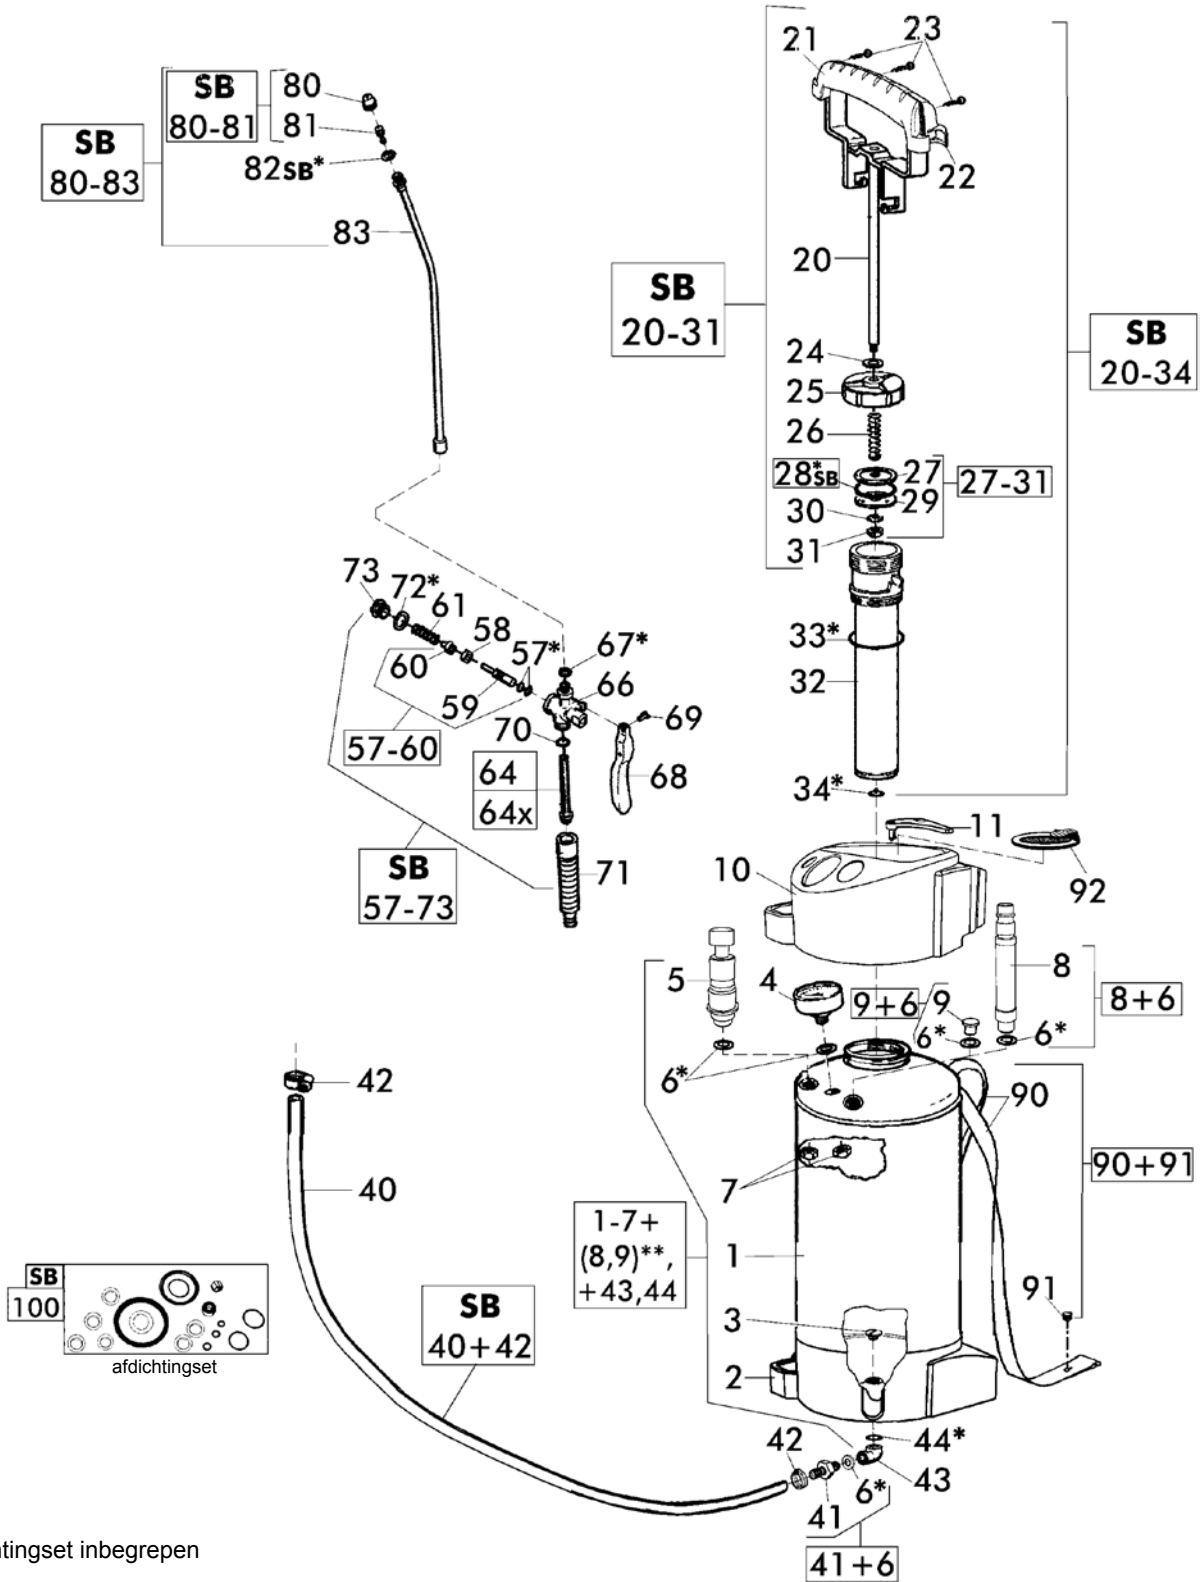

*= bij afdichtingset inbegrepen

GLORIA onderdelen

Type 410 T & 510 T Profiline

GLORIA TYPE 410 T Profiline en 510 T Profiline		
POSITIE	BESTELNR.	OMSCHRIJVING
2	540 456	Voetring 10 liter (zwart)
3	540 458	Schroef bodemaansluiting
4, 6	700 210	Manometer 6 bar
5, 6	727 767	Veiligheids-/afblaasventiel OB
6	618 170	Afdichting
7	604 500	Zeskantmoer
9, 6	728 034	Afdichtingsschroef en ring
10	540 455	Vultrechter 10 liter (zwart)
11	540 457	Deksel op vultrechter (zwart)
20 t/m 31	728 057	Pompstang compleet OB (SB)
20 t/m 34	727 989	Pomp compleet OB
24	611 170	Stootring
25	605 843	Pompdeksel
26	610 471	Pompstangveer
27	624 230	Bovenshoteltje
28	509 780	Zuigerring OB
29	624 330	Onderplaatje
30	200 110	Tandring
31	634 170	Zeskantmoer
32	711 210	Pomphuis kaal
33	503 460	O-ring om pomphuis OB
34	540 240	Membraam OB
32 t/m 34	721 160	Pomphuis compleet OB
40	965 740	Slang oliebestendig los, per meter
41, 6	726 187	Slangaansluitstuk en afdichting
42	726 185	Slangklem
43	538 682	Bochtje slangaansluiting
44	130 300	O-ring bodemaansluiting OB
57	503 420	O-ring om ventielas (2x) OB
58	503 410	Afdichting OB
59	607 472	Ventielas knijpkraan
60	602 570	Ventielhuis knijpkraan
61	612 071	Ventielveer knijpkraan
64	613 320	Zeefbuisje knijpkraan
67	617 070	Afdichting
70	503 490	O-ring OB
71	511 760	Kunststof handgreep knijpkraan
72	503 490	O-ring knijpkraan OB
73	602 370	Sluitmoer knijpkraan
57 t/m 73	712 040	Knijpkraan compleet OB
82	617 070	Afdichting
83	701 310	Spuitstok kaal
84	528 850	Messing moer
85	502 370	T-jet messing 8004

POSITIE	BESTELNR.	OMSCHRIJVING
86	618 170	Afdichting
87	528 860	Messing huis
84 t/m 87	716 440	Vlakstraalsproeier 8004e compleet
83 t/m 87	718 190	Spuitstok en vlakstraalsproeier compleet
	724 780	Slangaansl. en slang OB en kunststof handvat
41 t/m 73	712 030	Spuitleiding OB compleet zonder spuitstok
90 - 91	727 839	Draagriemset compleet
92	727 993	Losse zeef (zwart)
100	728 059	Pakkingset compleet OB (SB)