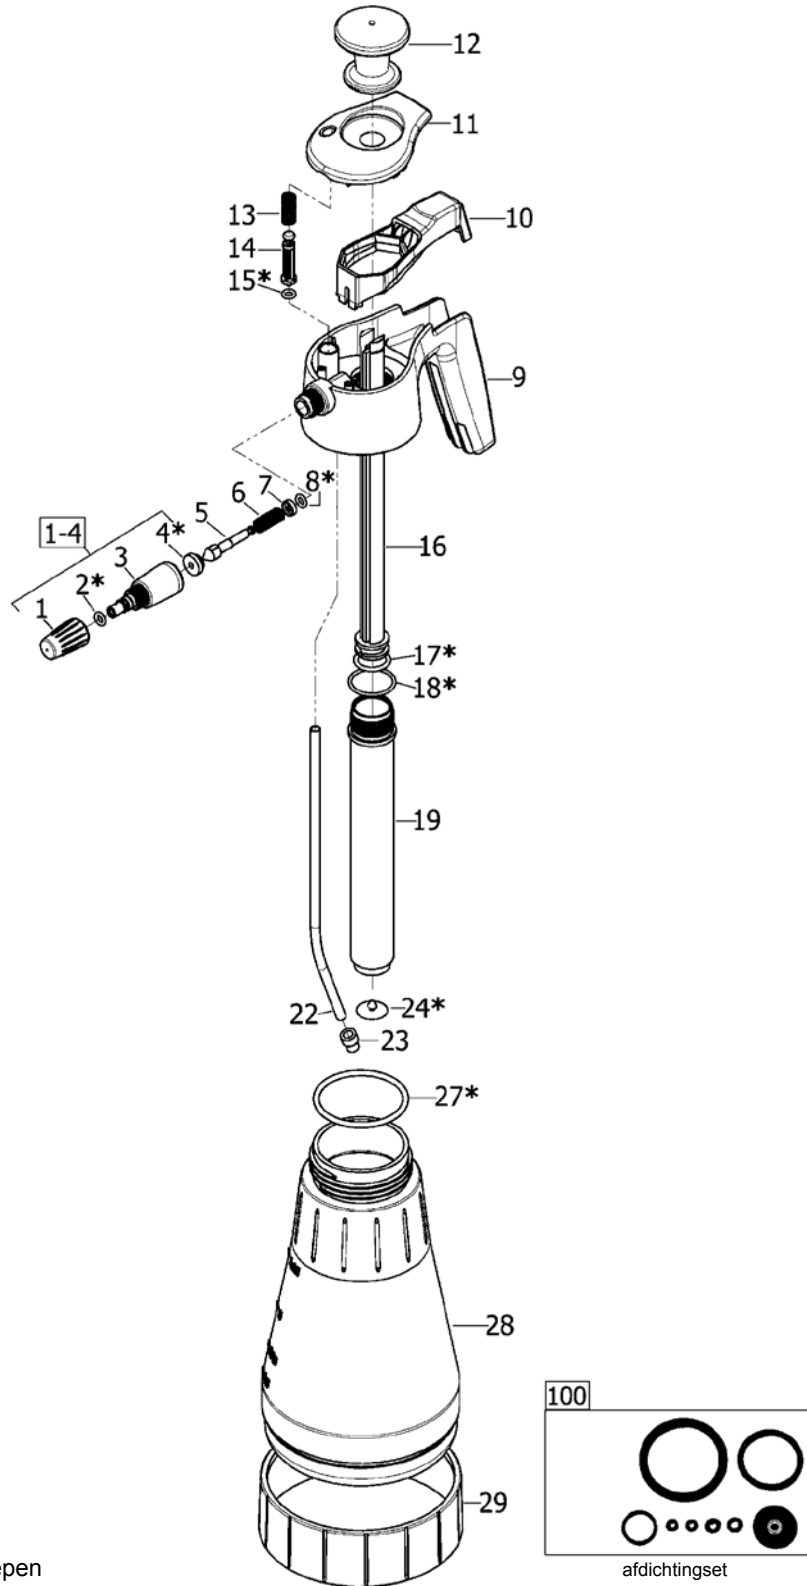

*= bij afdichtingset inbegrepen

GLORIA TYPE 89		
POSITIE	BESTELNR.	OMSCHRIJVING
1 t/m 2	726 033	Tank incl. voetring
3	538 759	Ring OB op de tank
4	602 700	Ventielkapje kunststof pomphuis
5	615 972	Ventielveer
6	710 870	Ventielhuis OB compleet
7	603 870	Schroef bevestiging pomphuis
3, 7, 9	726 297	Pomphuis kaal incl. stijgbuisje
9	538 758	Ring OB afdichting
10	609 976	Zuigerring OB
12	601 410	Borgring
17	609 690	Ventielhuis met vaste handgreep
19	609 680	Druktoets
20	602 070	Stootdemper
21	725 400	Pompstangknop
22	506 250	Borgclip
23	506 230	Messing ring
24	539 122	O-ring om ventielas OB
26	506 220	Ventielveer
27	506 210	Ventielas
28 t/m 39	726 024	Zwenkbare sproeikop compleet
28	503 720	O-ring OB
29	503 420	O-ring OB (2x om ventielas)
30	506 230	Messing ring
31	609 816	O-ring groot gewricht OB
32	609 823	O-ring klein gewricht OB
34	608 930	Schroef voor zwenkbare sproeikop
35	217 510	Ring OB achter wervel, dun
36	601 920	Wervel kaal
37	538 950	O-ring
38	601 900	Sproeidop messing
100	726 143	Set pakkingen OB (SB)
ZUB03	704 060	Messing spuitstok, verst. sproeibeeld