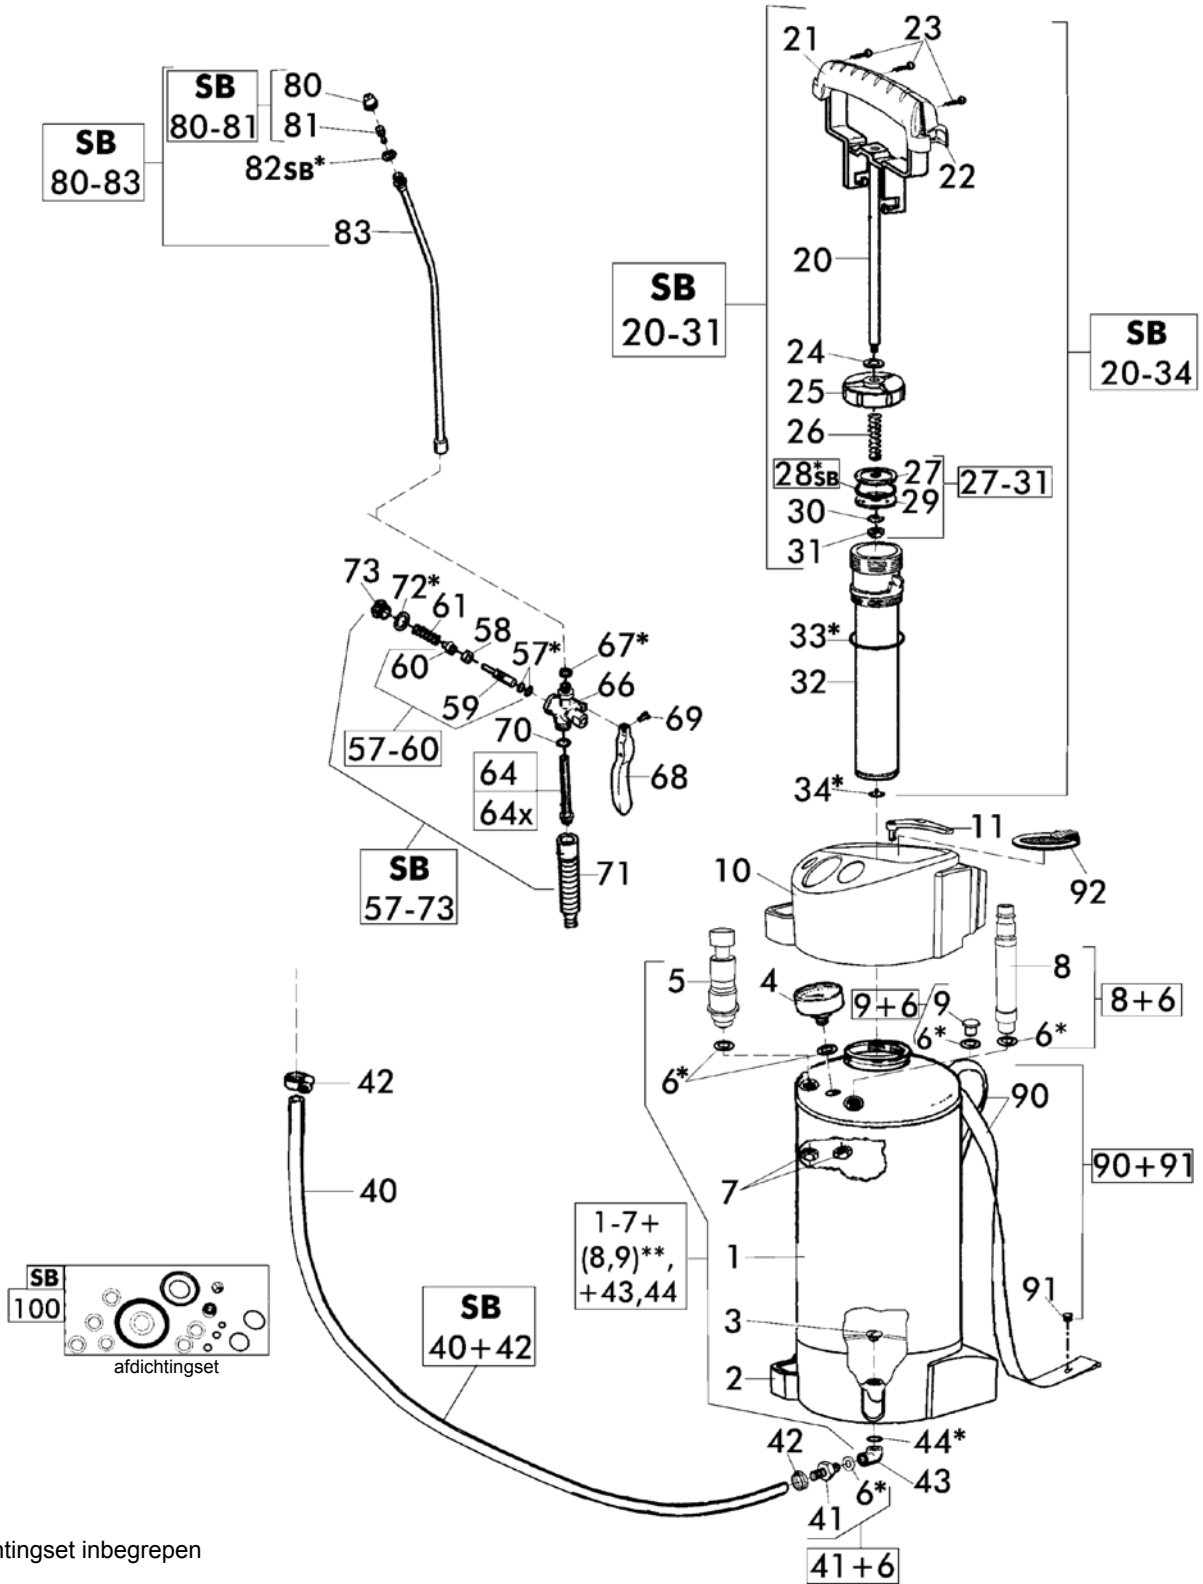

*= bij afdichtingset inbegrepen

GLORIA onderdelen

Type 405 T & 505 T Profiline

GLORIA TYPE 405 T & 505 T Profiline		
POSITIE	BESTELNR.	OMSCHRIJVING
2	540 454	Voetring 5 liter (zwart)
3	540 458	Schroef bodemaansluiting
4, 6	700 210	Manometer 6 bar
5, 6	727 767	Veiligheids-/afblaasventiel OB
6	618 170	Afdichting
7	604 500	Zeskantmoer
9, 6	728 034	Afdichtingsschroef en ring
10	540 453	Vultrechter 5 liter (zwart)
11	540 457	Deksel op vultrechter (zwart)
20 t/m 31	728 057	Pompstang compleet OB (SB)
20 t/m 34	727 989	Pomp compleet OB
24	611 170	Stootring
25	605 843	Pompdeksel
26	610 471	Pompstangveer
27	624 230	Bovenshoteltje
28	509 780	Zuigerring OB
29	624 330	Onderplaatje
30	200 110	Tandring
31	634 170	Zeskantmoer
32	711 210	Pomphuis kaal
33	503 460	O-ring om pomphuis OB
34	540 240	Membraam OB
32 t/m 34	721 160	Pomphuis compleet OB
40	965 740	Slang oliebestendig los, per meter
41, 6	726 187	Slangaansluitstuk en afdichting
42	726 185	Slangklem
43	538 682	Bochtje slangaansluiting
44	130 300	O-ring bodemaansluiting OB
57	503 420	O-ring om ventielas (2x) OB
58	503 410	Afdichting OB
59	607 472	Ventielas knijpkraan
60	602 570	Ventielhuis knijpkraan
61	612 071	Ventielveer knijpkraan
64	613 320	Zeefbuisje knijpkraan
67	617 070	Afdichting
70	503 490	O-ring OB
71	511 760	Kunststof handgreep knijpkraan
72	503 490	O-ring knijpkraan OB
73	602 370	Sluitmoer knijpkraan
57 t/m 73	712 040	Knijpkraan compleet OB
82	617 070	Afdichting
83	701 310	Spuitstok kaal
84	528 850	Messing moer
85	502 370	T-jet messing 8004

POSITIE	BESTELNR.	OMSCHRIJVING
86	618 170	Afdichting
87	528 860	Messing huis
84 t/m 87	716 440	Vlakstraalsproeier 8004e compleet
83 t/m 87	718 190	Spuitstok en vlakstraalsproeier compleet
	724 780	Slangaansl. en slang OB en kunststof handvat
41 t/m 73	712 030	Spuitleiding OB compleet zonder spuitstok
90 - 91	728 012	Draagriem compleet
92	727 993	Losse zeef (zwart)
100	728 059	Pakkingset compleet OB (SB)