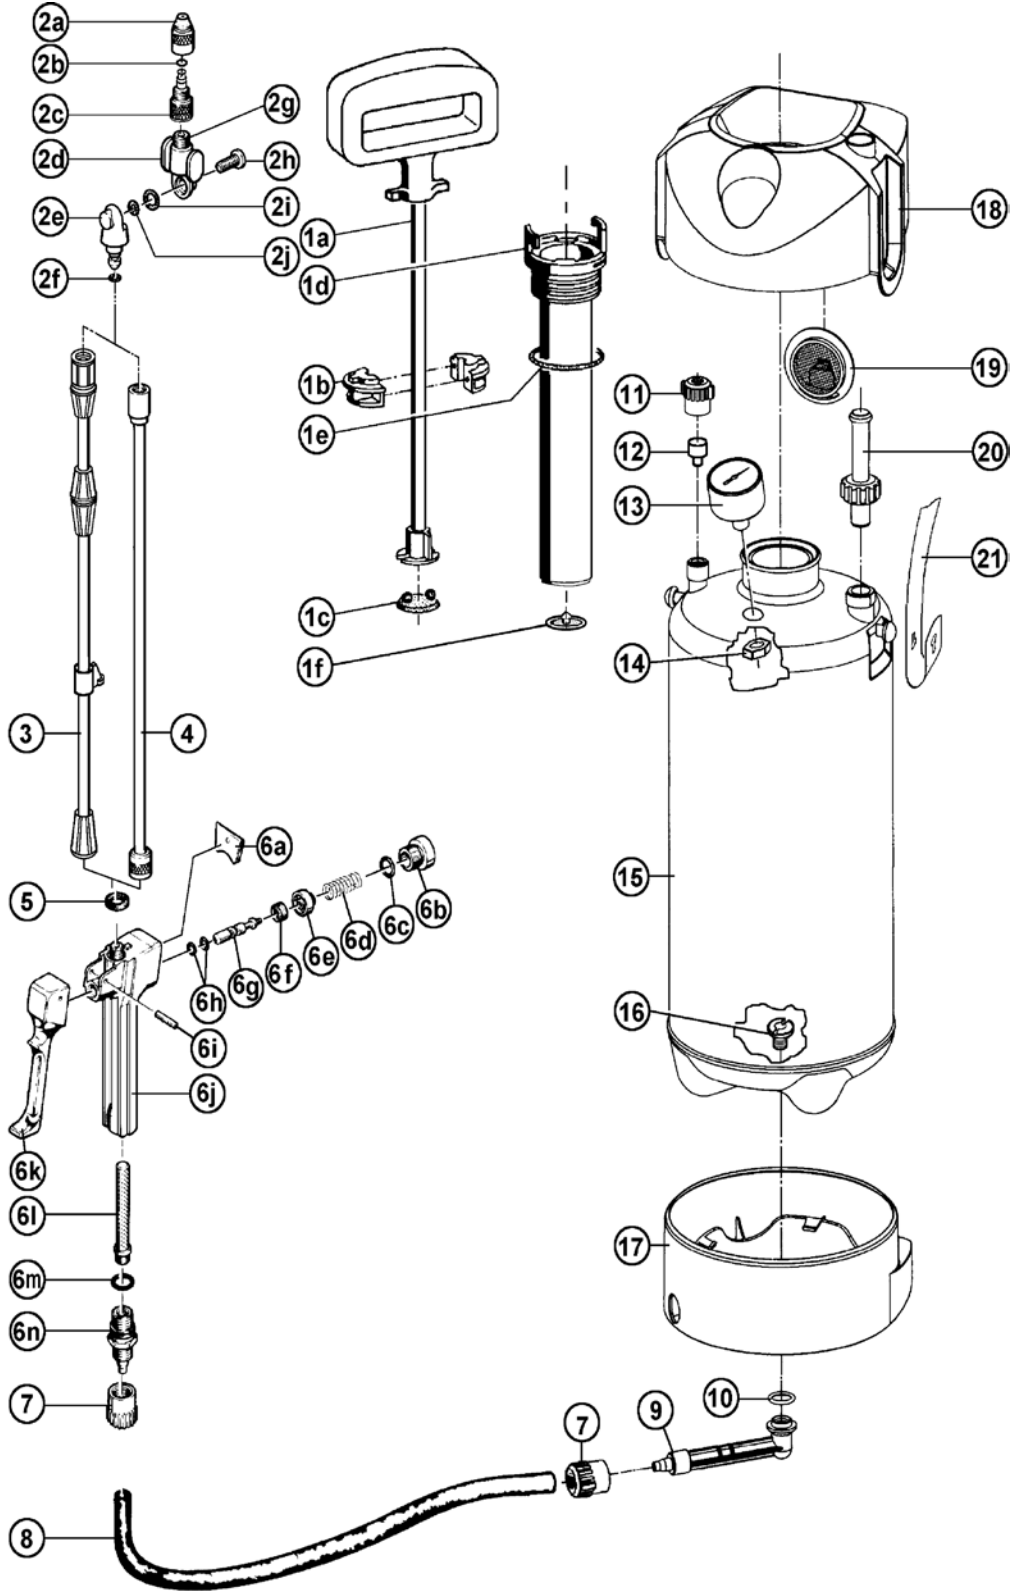

TYPE HOBBY UNIVERSEEL & EXCLUSIEF		
POSITIE	BESTELNR.	OMSCHRIJVING
1a t/m 1f	723 000	Pomp compleet
1b	510 880	Geleideschaal (per ½)
1c	536 480	Zuigermanchet (Ø 35 mm)
1e	627 070	O-ring
1f	540 236	Membraam NIEUWE UITVOERING
2a t/m 2j	727 592	Zwenkbare sproeikop compleet
2a	601 900	Sproeidop messing
2b	601 910	O-ring
2c	601 920	Wervel
2f	622 670	O-ring
2h	609 340	Schroef scharnierstuk
2i	609 310	O-ring scharnierstuk groot
2j	609 090	O-ring scharnierstuk klein
3	727 579	Telescopische spuitstok kaal (262)
	122.0000	Telescopische spuitstok compleet (SB)
4	724 390	Messing spuitstok kaal (261)
	724 370	Spuitstok incl. zwenkbare sproeikop
5	617 070	Afdichtingsring
6a t/m 6n	722 930	Knijpkraan compleet (zonder aansluitmoer)
6b t/m 6c	723 510	Sluitmoer met O-ring
6b	536 900	Afsluitmoer (zonder O-ring)
6c	512 670	O-ring
6d	612 071	Ventielveer
6e	602 570	Ventielhuis
6f	602 070	Afdichting knijpkraan
6g	607 472	Ventielas messing
6h	606 571	O-ring (per stuk)
6l	613 320	Zeefbuisje
6m t/m 6n	722 940	Slangaansluitstuk knijpkraan
6m	602 230	O-ring
7	521 400	Slangaansluitmoer
8	513 590	Slang los
9	540 148	Kniestuk bodemaansluiting
10	610 057	O-ring
11	536 230	Slangaansluitmoer
12	540 150	Afsluitpropje
13	726 118	Manometer
14	602 260	Moer
16	540 149	Schroef voor bodemaansluiting
	603 630	O-ring
17	540 147	Voetring
18	540 146	Vultrechter
19	727 578	Zeef (los)

POSITIE	BESTELNR.	OMSCHRIJVING
20	727 577	Veiligheids-/afblaasventiel
21	509 280	Draagriem
22	280 0000	Spuitscherm rond
23	540 151	Draagriemkussen
100	727 629	Pakkingset compleet (SB)

Tekeningen type Hobby universeel en exclusief