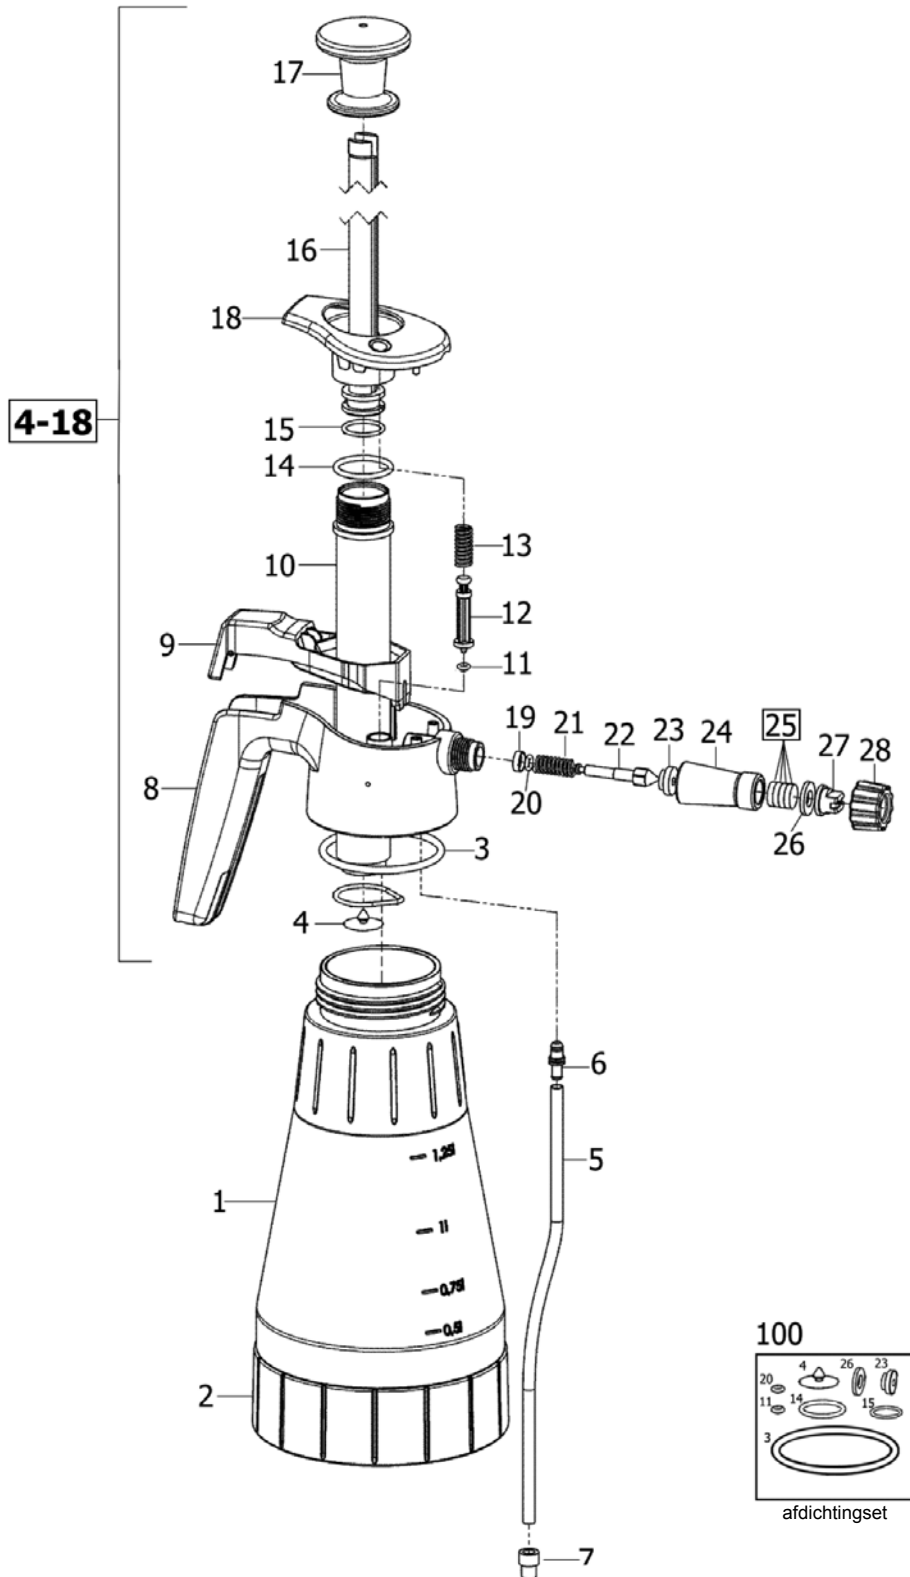

Tekeningen type Foam Master FM 10

GLORIA TYPE Foam Master FM 50		
POSITIE	BESTELNR.	OMSCHRIJVING
2	540 852	Voetring
3	540 520	Vultrechter
4 t/m 9	728 347	Pomp compleet
5	722 990	Pompstang kaal
6	536 480	Zuigermanchet
7	540 240	Membraam viton
8	503 460	O-ring viton
9	510 880	Geleideschaal ½
10	728 343	Veiligheids-/afblaasventiel en compr.aansl.
11 t/m 19	728 336	Aanzuigslang compleet
11	540 875	Aanzuigslang onderste gedeelte
12	728 212	Filter voor aanzuigslang compleet
14	540 874	Aanzuigslang bovenste gedeelte
15	603 450	O-ring viton
17	610 271	O-ring viton
18	505 950	Kogel
20	536 230	Slangaansluitmoer
21 t/m 26	728 335	Spiraalslang en knijpkraan en manometer
21	540 685	Spiraalslang los
22	536 230	Slangaansluitmoer
23	722 940	Slangtule compleet met afdichting
24	728 338	Knijpkraan compleet
25	613 320	Zeefbuisje knijpkraan
26	723 480	Manometer met drukregelaar
27 t/m 29	728 353	Spuitstok, zonder sproeidop
27	539 359	Kunststof aansluitstuk
28	539 358	Kunststof klemmoer
30 t/m 36	728 372	Schuimsproeidop compleet
32	728 369	Set viltplaatjes (4 st.)
35	540 777	T-jet vlakstraalsproeier TP 11006
37	520 260	Draagriem
101	728 371	Set pakkingen