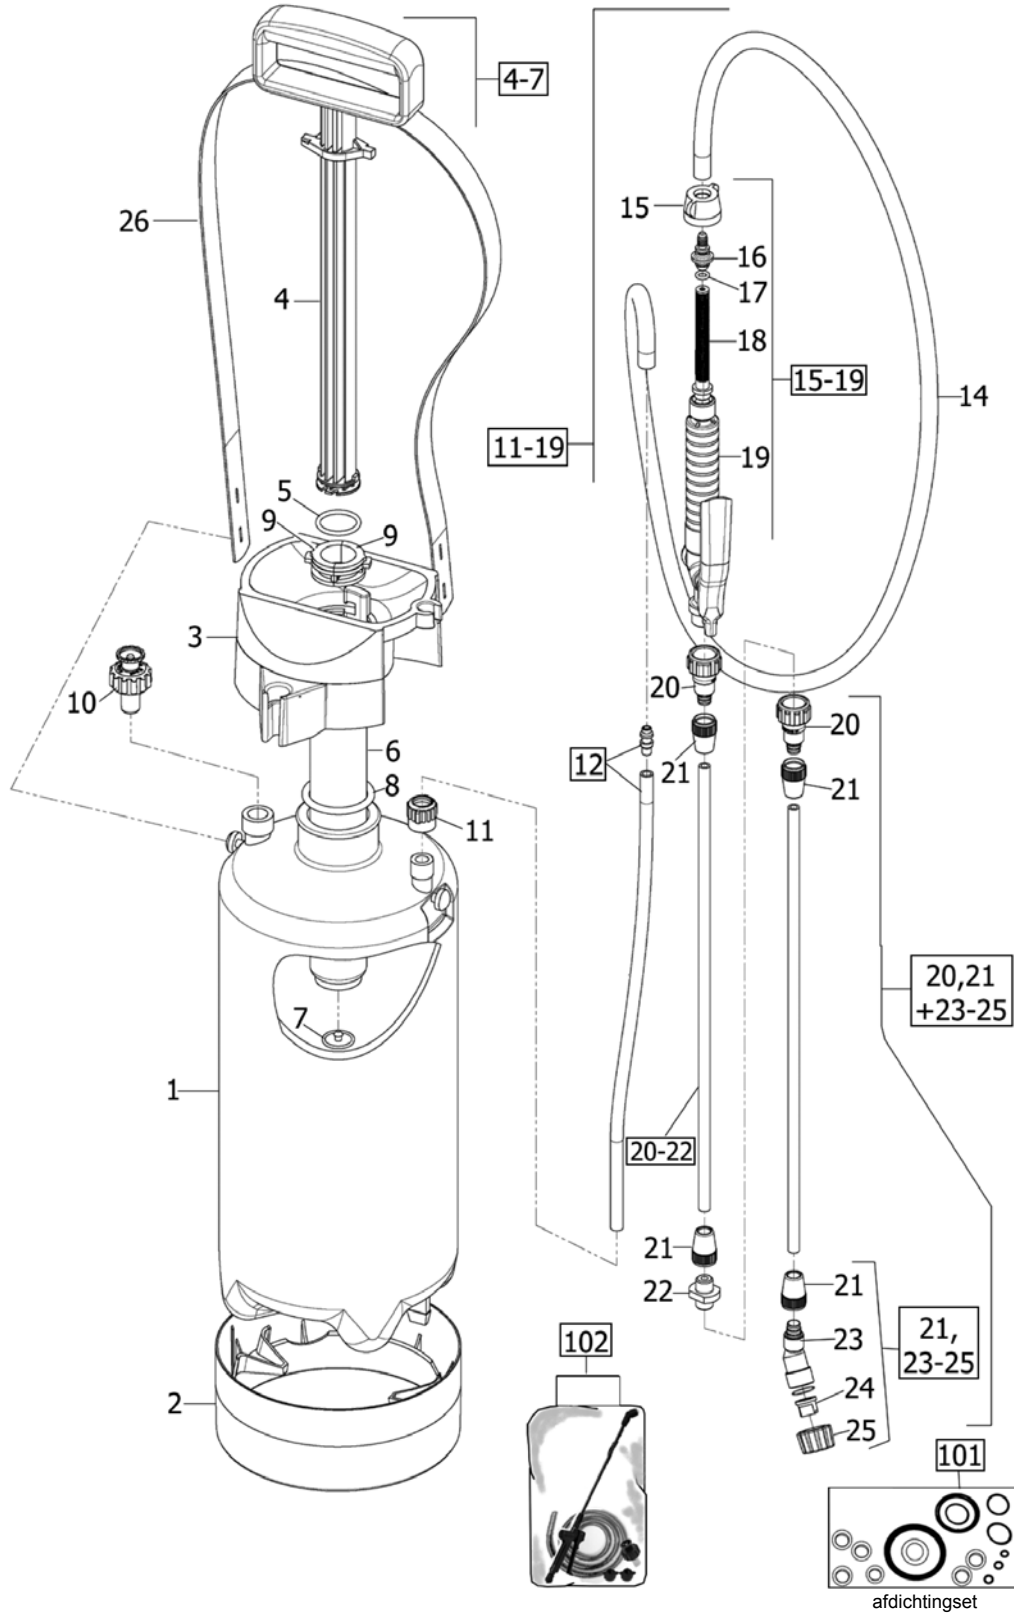

GLORIA TYPE SOX 5 - 085.4000 (vanaf 2006)		
POSITIE	BESTELNR.	OMSCHRIJVING
1	728 001	Slang en aanzuigslang gemonteerd
	532 550	Slang (los)
	508 390	Slangpilaar
	508 500	Aanzuigslang
	521 400	Klemmoer
2	728 002	Knijpkraan compleet
	727 963	Ventielas compleet
	540 411	O-ring ventielas
	540 417	Afdichting
	513 410	Slangtule
3	511 930	Vleugelmoer
	728 003	Spuitstok compleet
4	728 004	Vlakstraalsproeier compleet
	727 950	Spuitstok kaal (zonder sproeidop)
5	728 005	Pomp compleet
	540 382	Pompstang kaal
	540 383	Pomphuis kaal
	540 384	Geleideschaal ½
	540 410	O-ring om pomphuis
	540 415	Zuigerring
13	540 416	Membraam onder aan pomphuis
6	728 006	Afblaas-/veiligheidsventiel
7	509 280	Draagriem
8	540 298	Vultrechter
10	518 280	Voetring
11	727 999	Verlengstuk
12	728 008	Set pakkingen
13	540 416	Membraam onder aan pomphuis

Omnummerlijst GLORIA TYPE Clean Master CM 50		
POSITIE	BESTELNR.	OMSCHRIJVING
2	516 050	Voetring
3	539 341	Vultrechter
4 t/m 9	728 347	Pomp compleet
5	540 415	Zuigerring
7	540 416	Membraam
8	540 410	Afdichtingsring
9	540 377	Geleideschaal ½
10	728 006	Afblaas-/veiligheidsventiel
12	508 390	Slangpilaar
	508 500	Aanzuigslang
14	532 550	Slang (los)
15 t/m 19	728 002	Knijpkraan compleet
15	511 930	Vleugelmoer
16	513 410	Slangtule
18	613 320	Zeefbuisje knijpkraan
	727 963	Ventielas compleet
	540 411	O-ring ventielas
	540 417	Afdichting
	513 410	Slangtule
20	540 672	Overgangsnippel
21	539 358	Klemmoer
20 t/m 22	728 307	Verlengstuk compleet
20 t/m 21 en		
23 t/m 25	728 306	Spuitstok compleet
21,23 t/m 25	728 004	Vlakstraalsproeier compleet
24	540 409	T-jet vlakstraalsproeier
26	509 280	Draagriem
101	728 008	Set pakkingen