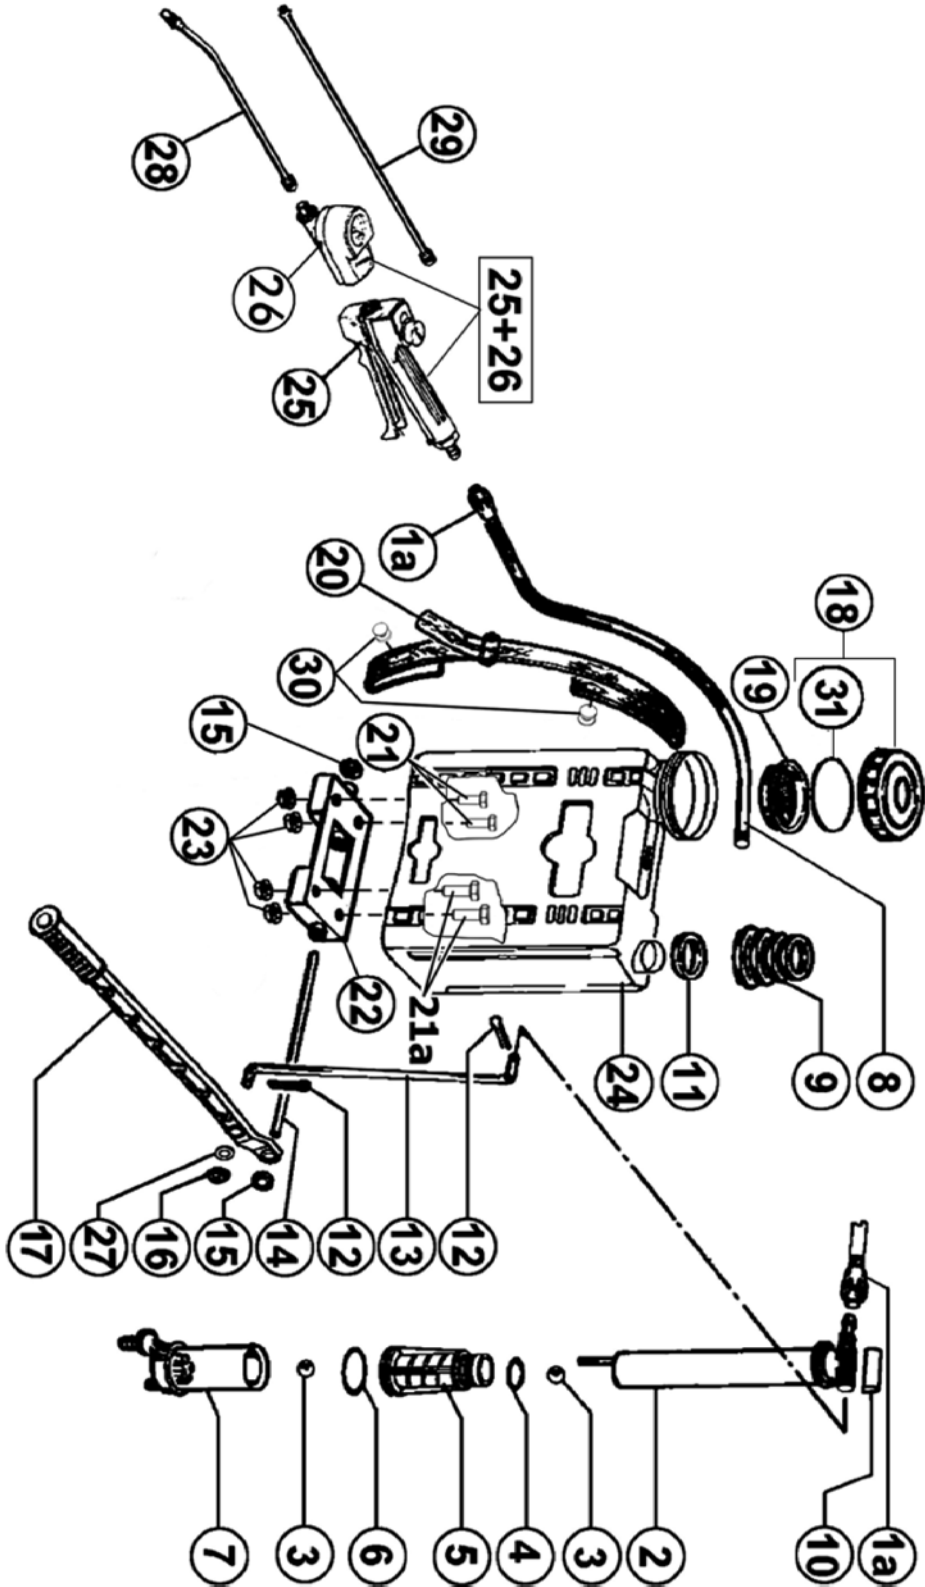

GLORIA TYPE 2016		
POSITIE	BESTELNR.	OMSCHRIJVING
1	540 314	Klemmoer voor slang
2 t/m 6	727 835	Pomphuis compleet
3	610 171	Kogel
4	610 172	O-ring
5	540 321	Zuigerhouder
6	610 173	Zuigerring
7	727 836	Zuigerhuis compleet
8	540 279	Slang
9	540 316	Rubberen manchet
10	540 317	Beschermstrip
11, 31	728 257	Pompgeleiding incl. montageset
32, 35		
12	610 174	Splitpen
13	540 318	Pompstang
14	540 404	As
15	610 175	Afdekdop
16	540 322	Sluitring
17	727 837	Hefboom
18	728 177	Deksel (zwart) incl. nr. 34
19	540 280	Zeef
20	603 060	Draagriemknoop
21	610 215	Bout tanksteun bevestiging M8 x 20
21a	610 217	Bout tanksteun bevestiging M8 x 35
22	540 403	Tanksteun
23	610 177	Moer
24		Tank kaal (niet leverbaar)
25	727 957	Knijpkraan (zonder manometer)
26	700 220	Spuitstok compleet
	701 310	Spuitstok kaal
	617 070	Afdichting
	606 271	Wervel los
	634 870	Sproeidop los
27	610 178	Ring
28	727 932	Pakkingset compleet (SB)
29	712 830	Messing verlengstuk ½ meter
30	727 839	Draagriemset compleet
33	727 955	Draagriemhouder incl. bevestigingsmat.
34	540 402	Pakking voor in deksel
	540 876	Pakking voor in deksel NIEUW
35	610 190	Schroef voor montage pompgeleiding
36	723 900	Manometer los (voor op knijpkraan)
37	540 401	Afdichting