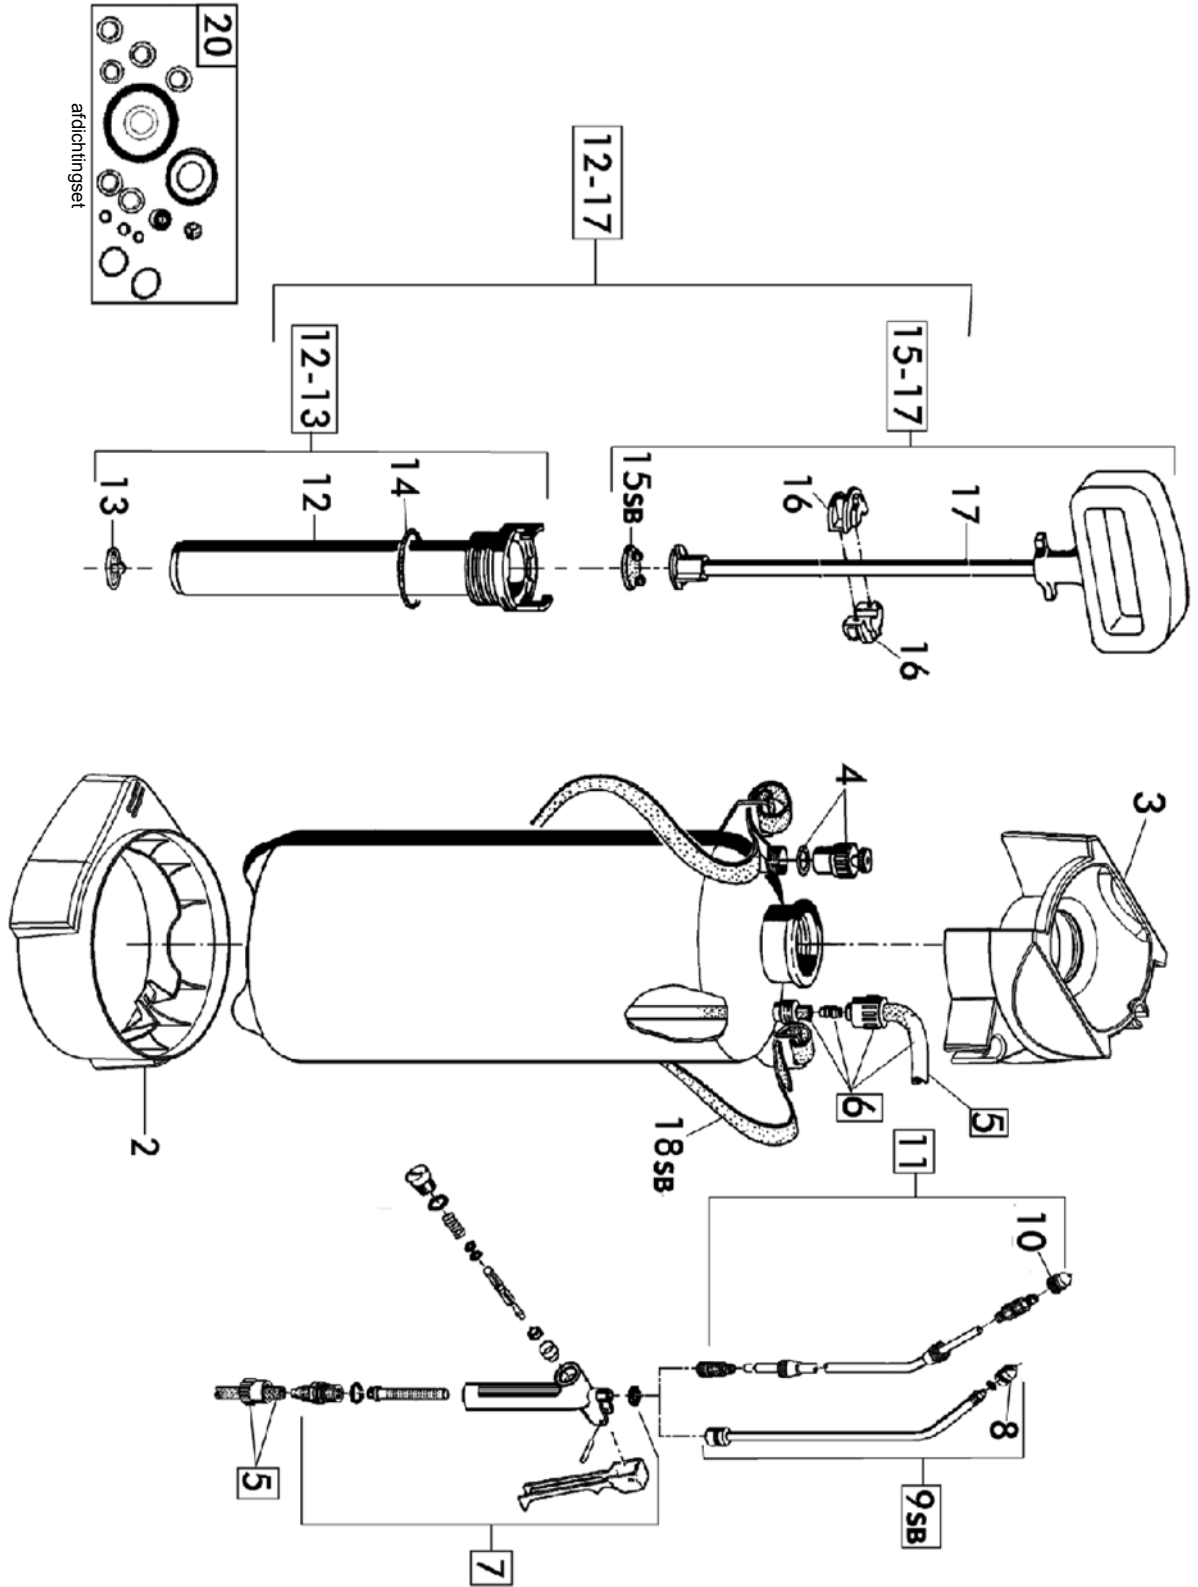

TYPE HOBBY UNIVERSEEL & EXCLUSIEF		
POSITIE	BESTELNR.	OMSCHRIJVING
1a t/m 1f	723 000	Pomp compleet
1b	510 880	Geleideschaal (per ½)
1c	536 480	Zuigermanchet (Ø 35 mm)
1e	627 070	O-ring
1f	540 236	Membraam NIEUWE UITVOERING
2a t/m 2j	727 592	Zwenkbare sproeikop compleet
2a	601 900	Sproeidop messing
2b	601 910	O-ring
2c	601 920	Wervel
2f	622 670	O-ring
2h	609 340	Schroef scharnierstuk
2i	609 310	O-ring scharnierstuk groot
2j	609 090	O-ring scharnierstuk klein
3	727 579	Telescopische spuitstok kaal (262)
	122.0000	Telescopische spuitstok compleet (SB)
4	724 390	Messing spuitstok kaal (261)
	724 370	Spuitstok incl. zwenkbare sproeikop
5	617 070	Afdichtingsring
6a t/m 6n	722 930	Knijpkraan compleet (zonder aansluitmoer)
6b t/m 6c	723 510	Sluitmoer met O-ring
6b	536 900	Afsluitmoer (zonder O-ring)
6c	512 670	O-ring
6d	612 071	Ventielveer
6e	602 570	Ventielhuis
6f	602 070	Afdichting knijpkraan
6g	607 472	Ventielas messing
6h	606 571	O-ring (per stuk)
6l	613 320	Zeefbuisje
6m t/m 6n	722 940	Slangaansluitstuk knijpkraan
6m	602 230	O-ring
7	521 400	Slangaansluitmoer
8	513 590	Slang los
9	540 148	Kniestuk bodemaansluiting
10	610 057	O-ring
11	536 230	Slangaansluitmoer
12	540 150	Afsluitpropje
13	726 118	Manometer
14	602 260	Moer
16	540 149	Schroef voor bodemaansluiting
	603 630	O-ring
17	540 147	Voetring
18	540 146	Vultrechter
19	727 578	Zeef (los)

POSITIE	BESTELNR.	OMSCHRIJVING
20	727 577	Veiligheids-/afblaasventiel
21	509 280	Draagriem
22	280 0000	Spuitscherm rond
23	540 151	Draagriemkussen
100	727 629	Pakkingset compleet (SB)