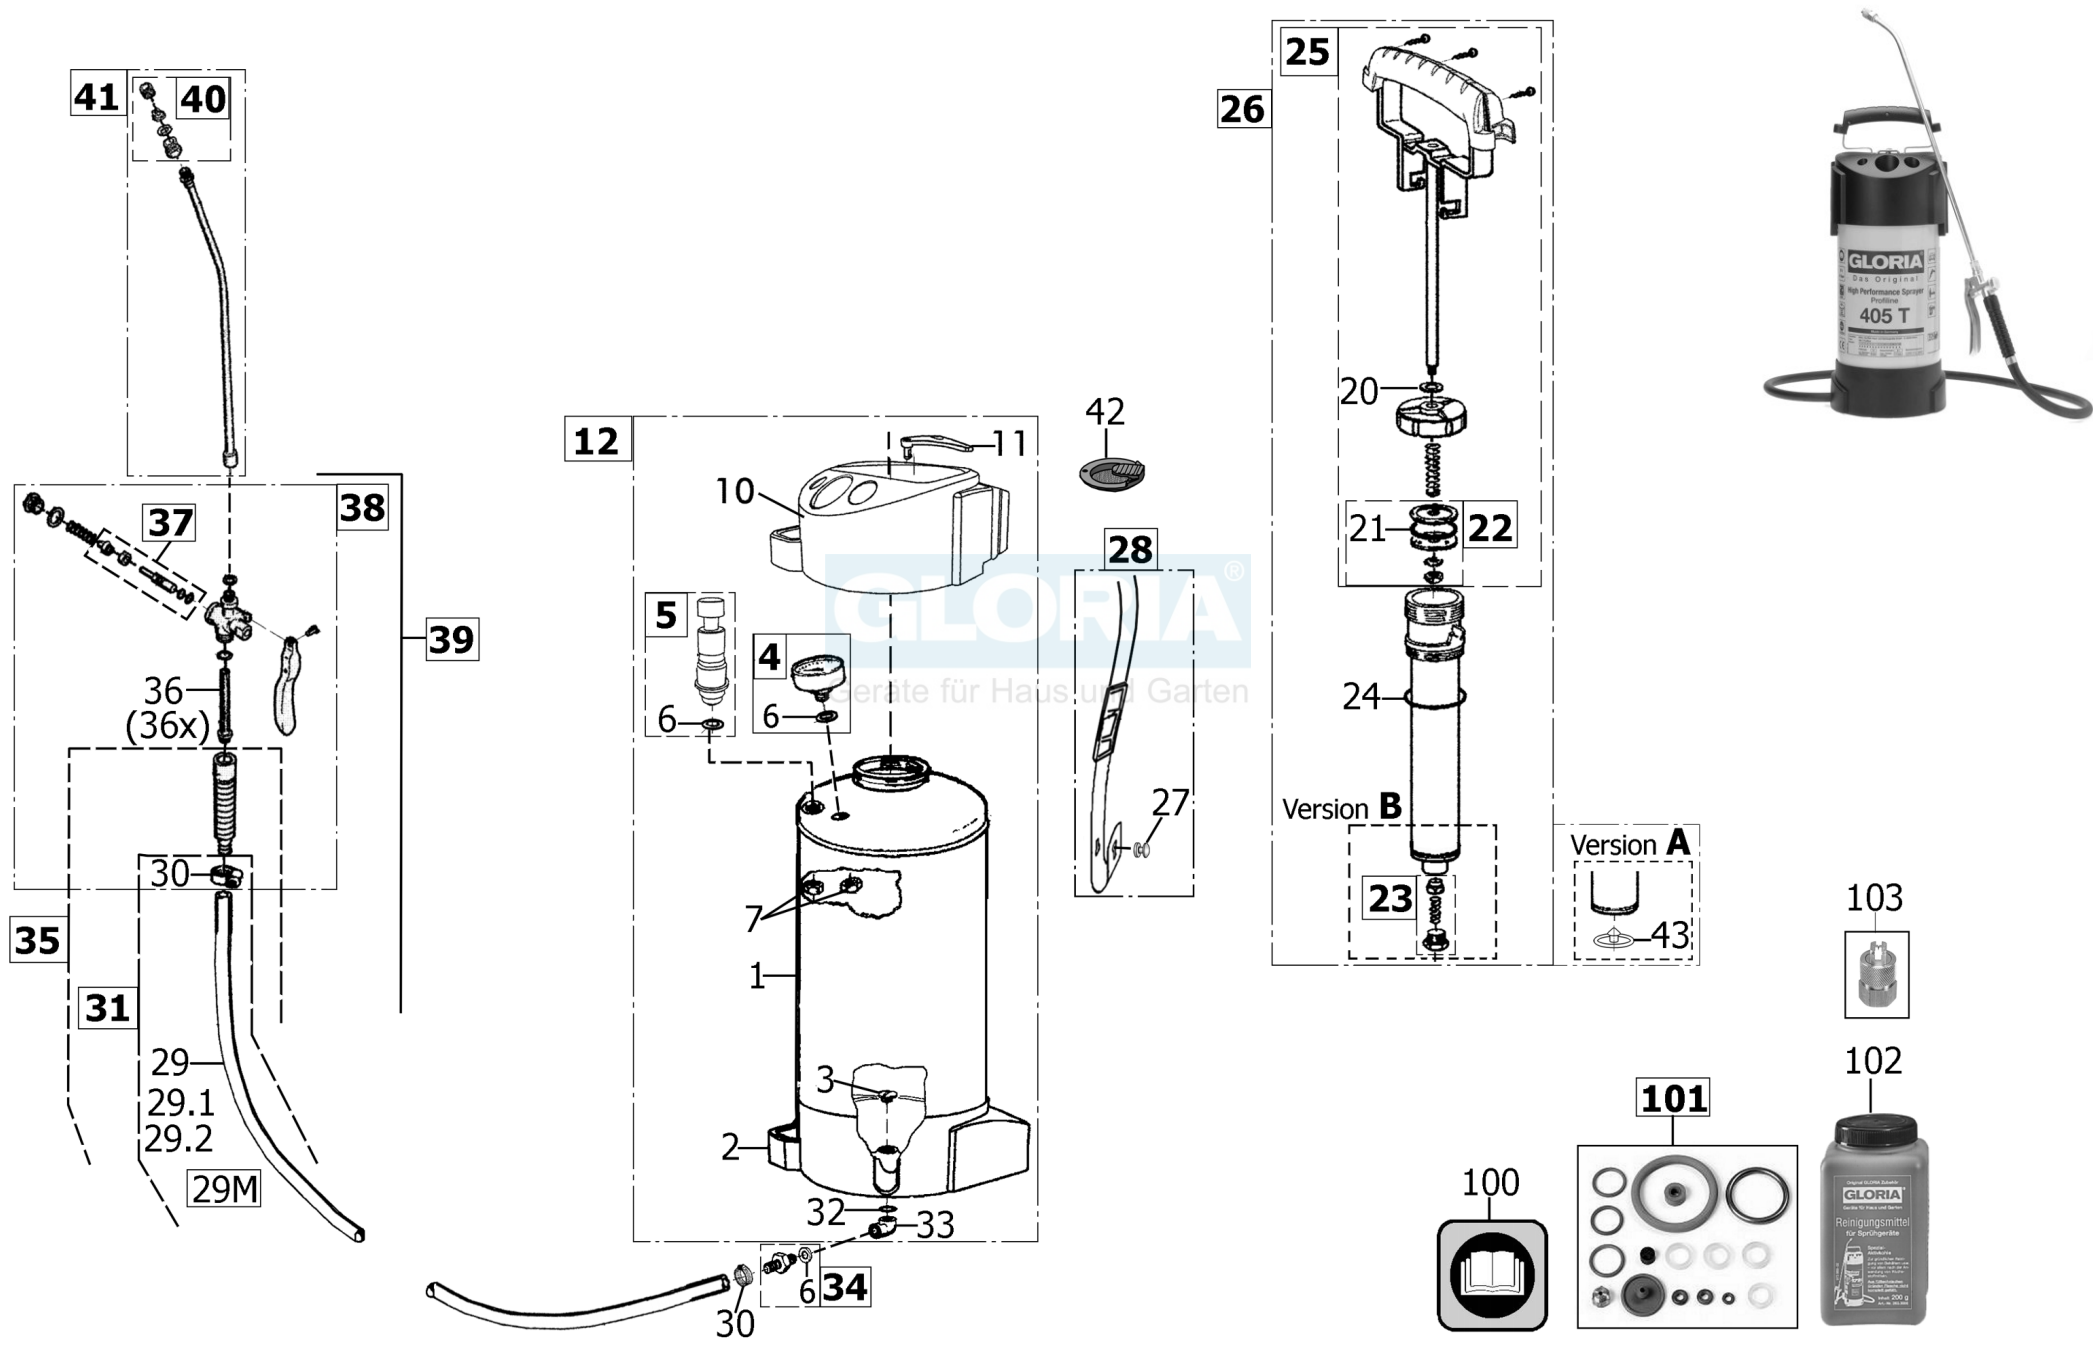

405 T Profiline

Art.Nr. 000406.0000

Bild Nr. REF.N° POS.N°	BEST.-NR. PART-NO. NO d. PIECE	BEZEICHNUNG	DESCRIPTION	Désignation	Anzahl Qty. Qte.
2/2		Hochleistungsprühergerät, ölfest			
2007		High Pressure Spray Unit, oil resistant			
Rev342011		Pulvérisateur à grand rendement, résistant à l'huile			
2	540454.0000	Fussring 5 L	Bottom ring 5L	Socle 5 L	1
3	540458.0000	Anschlussschraube	Connecting screw	Vis de raccordement	1
4	704210.0000	Manometer kpl. mit Pos.6	Pressure gauge cpl. incl. Pos.6	Manomètre cpl. Avec pos.6	1
5	727767.0000	Sicherheitsventil komplett	Safety valve cpl.	Valve de sécurité cpl.	1
6	618170.0000	Dichtung 15 x 10 x 3	Seal 15x10x3	Joint 15x10x3	4
7	604500.0000	Sechskantmutter	Hex.hd. Nut	Ecrou	2
10	540453.0000	Einfülltrichter 5L, RAL9005	Filling funnel 5L,RAL9005	Entonnour de replissage 5L RAL9005	1
11	540457.0000	Deckel, E-Fach RAL9005	Cover RAL9005	Bouchon RAL9005	1
12	728049.0000	Behälter 5L kpl.,vormontiert & bedruckt	Tank 5L assy., incl. Label	Réservoir 5L cpl avec autocollant	1
20	611170.0000	Dichtung	Seal	Joint	1
21	509780.0000	O-Ring 28,15 x 3,5 VITON	O-Ring 28,15 x 3,5 VITON	O-Ring 28,15 x 3,5 VITON	1
22	727330.0000	Kolbenteller komplett	Piston plate cpl.	Pièce du piston cpl.	1
23	728413.0000	Rückschlagventil kpl. ölfest	Non-return valve, oil resistant	Clapet de retneue, résistant à l'huile	1
24	503460.0000	O-Ring 38x5 (Viton)	O-Ring 38x5 Viton	JOINT TORIQUE 38x5 Viton	1
25	727971.0000	Pumpengestänge komplett öf	Pump rod cpl.	Tige de pompe cpl.	1
26	728126.0000	Hochleistungspumpe kpl. öf m. RSV	HIGH PERFORMANCE PUMP CPL.W.RSV	Pompe très performant cpl.+RSV	1
27	603060.0000	Trageriemenknopf	Button of carrying strap	Bouton pour bretelle	2
28	728012.0000	Trageriemen komplett 5L	Carrying strap set 5L	Jeu de bretelle	1
29	503690.0000	Spritzschlauch 1,40m	Hose 1,40m	Tuyau marchandise au mètre 1,40m	1
29.1	525250.0000	Spritzschlauch 2,00m (optinal)	Hose 2,00m (optinal)	Tuyau marchandise au mètre 2,00m (optinal)	1
29.2	533360.0000	Spritzschlauch 3,00m (optinal)	Hose 3,00m (optinal)	Tuyau marchandise au mètre 3,00m (optinal)	1
29M	035002.0000	Schlauch NW10x3 öf-Meterware	Hose NWNW10x3 öf (sold by meter)	TUYAU NWNW10x3 öf-marchandise au mètre	1
30	726185.0000	Schlauschellen	Hose clamp	Collier serrage	2
31	706950.0000	SB Spritzschlauch (1,40m) ölfest	SB Hose (1,40) m oil resistant	SB Tuyau (1,40m) résistant à l'huile	1
32	130300.0000	O-Ring 14x2 VITON	O-Ring 14x2 VITON	O-Ring 14x2 VITON	1
33	538682.0000	Anschlusswinkel	Connecting angle	Corrière de raccordement	1
34	726187.0000	Schlauchverschraubung inkl. Nr.6	Hose coupling incl. Pos.6	Raccord tuyau avec pos.6	1
35	728015.0000	Handgriff m. Schlauch, ölfest	Grip with hose cpl., oil resistant	Poignée avec tuyau cpl.,résistant à l'huile	1
36	613320.0000	Filtersieb	Filter sieve	Crible de filtration	1
36x	724460.0000	Filtersieb Maschenweite 0,425 mm	Filter sieve 0,425 mm	Crible de filtration 0,425mm	1
37	711790.0000	Ventilbolzen kpl.	Valve bolt cpl.	Valve boulon cpl.	1
38	728077.0000	Schnellschlußventil kpl.	Trigger control valve cpl.	Robinet gachette cpl.	1
39	726165.0000	Spritzleitung kpl. o. Spritzrohr. ölfest	SPRAYING CONDUIT CPL.without lance	CONDUITE DE PULVÉRISATION sans lance	1
40	716440.0000	Spezial-Flachstrahldüse	SB Special flat jet nozzle	SB Buse spéciale à jeu plat	1
41	718190.0000	Spritzrohr, geborgen, kpl.mit Flachstr.-Düse	Lance cpl. incl. flat nozzle	Lance cpl. avec gicleur	1
42	727993.0000	Sieb RAL9005	Sieve RAL9005	Crible RAL9005	1
43	540240.0000	Ventilmembrane, ölfest	Valve membrane, oil resistant	Membrane valvule, résistant à l'huile	1
100	976543.0000	Gebrauchsanweisung	Instruction for use	Mode de emploi	1
101	728059.0000	SB Dichtungssatz für Sprühergeräte, ölfest	SB Seal set for compression sprayers, oil resistant	SB Jeu de joints pour pulvérisateur à pression, résist	1
102	000263.0000	Spezial-Aktivkohle 200g	Special active cabon 200g	Special active cabon 200g	1
103	000111.0000	SB Spezial-Flachstrahldüse	SB Special flat jet nozzle	SB Buse spéciale à jeu plat	1