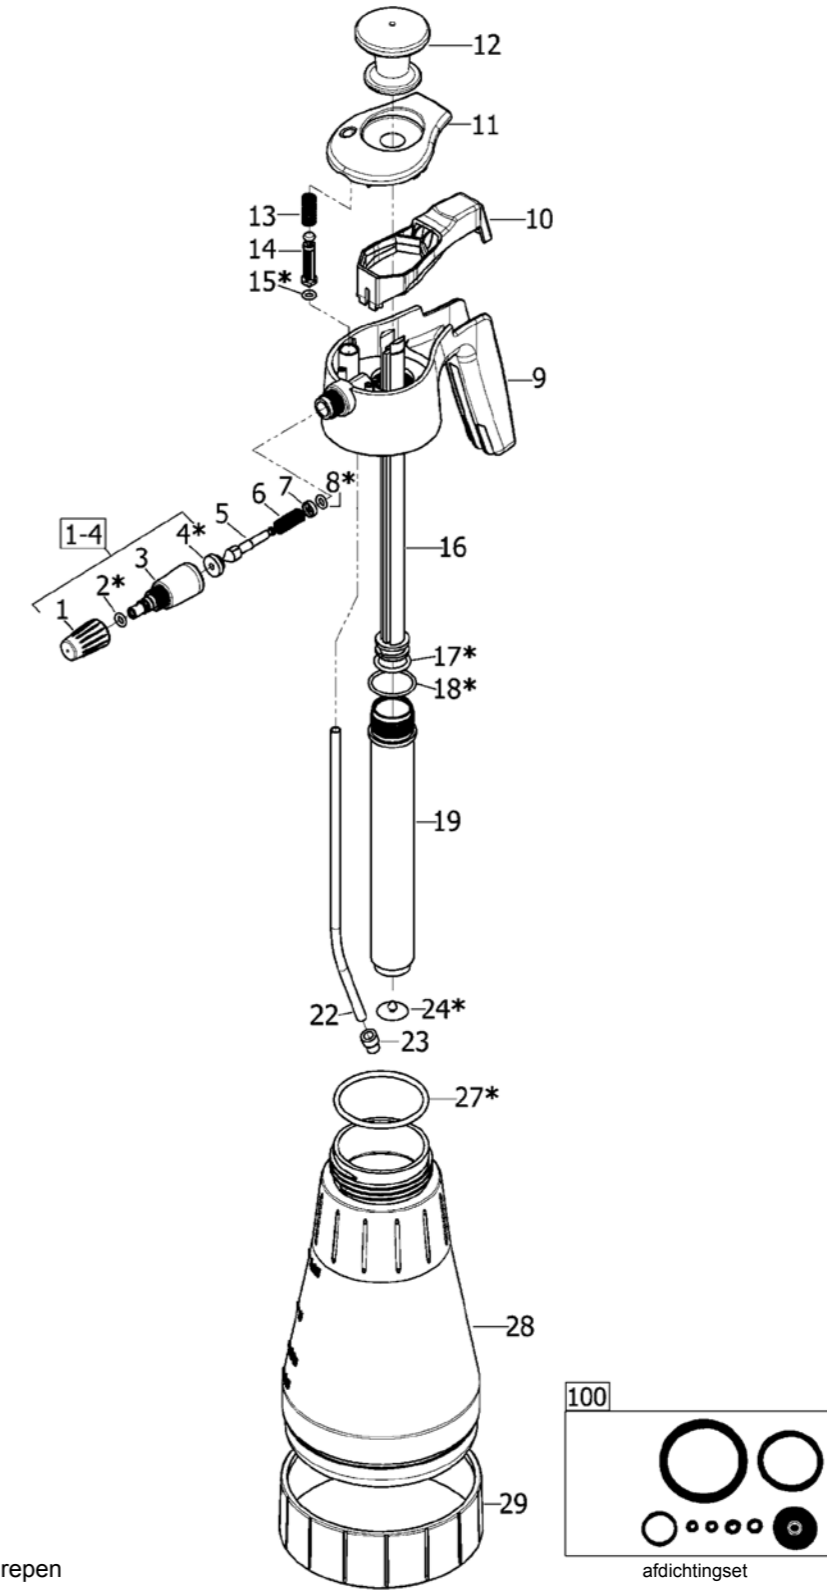

GLORIA TYPE Hobby 125		
POSITIE	BESTELNR.	OMSCHRIJVING
1	540 557	Sproeidop, los
1 t/m 4	728 321	Sproeidop, compleet
13	540 662	Veer los, veiligheids-/afblaasventiel
17	610 270	Zuigerring viton
18	610 250	O-ring
24	540 643	Membraam
27	540 781	Afdichtingsring viton
100	728 320	Set pakkingen

GLORIA TYPE 90		
POSITIE	BESTELNR.	OMSCHRIJVING
1	540 557	Sproeidop, los
1 t/m 4	728 321	Sproeidop, compleet
13	540 662	Veer los, veiligheids-/afblaasventiel
17	610 270	Zuigerring viton
18	610 250	O-ring
24	540 643	Membraam
27	540 781	Afdichtingsring viton
100	728 320	Set pakkingen

GLORIA TYPE Clean Master CM 12		
POSITIE	BESTELNR.	OMSCHRIJVING
1	540 557	Sproeidop, los
1 t/m 4	728 321	Sproeidop, compleet
13	540 662	Veer los, veiligheids-/afblaasventiel
17	610 270	Zuigerring viton
18	610 250	O-ring
24	540 643	Membraam
27	610 252	Afdichtingsring
100	728 322	Set pakkingen