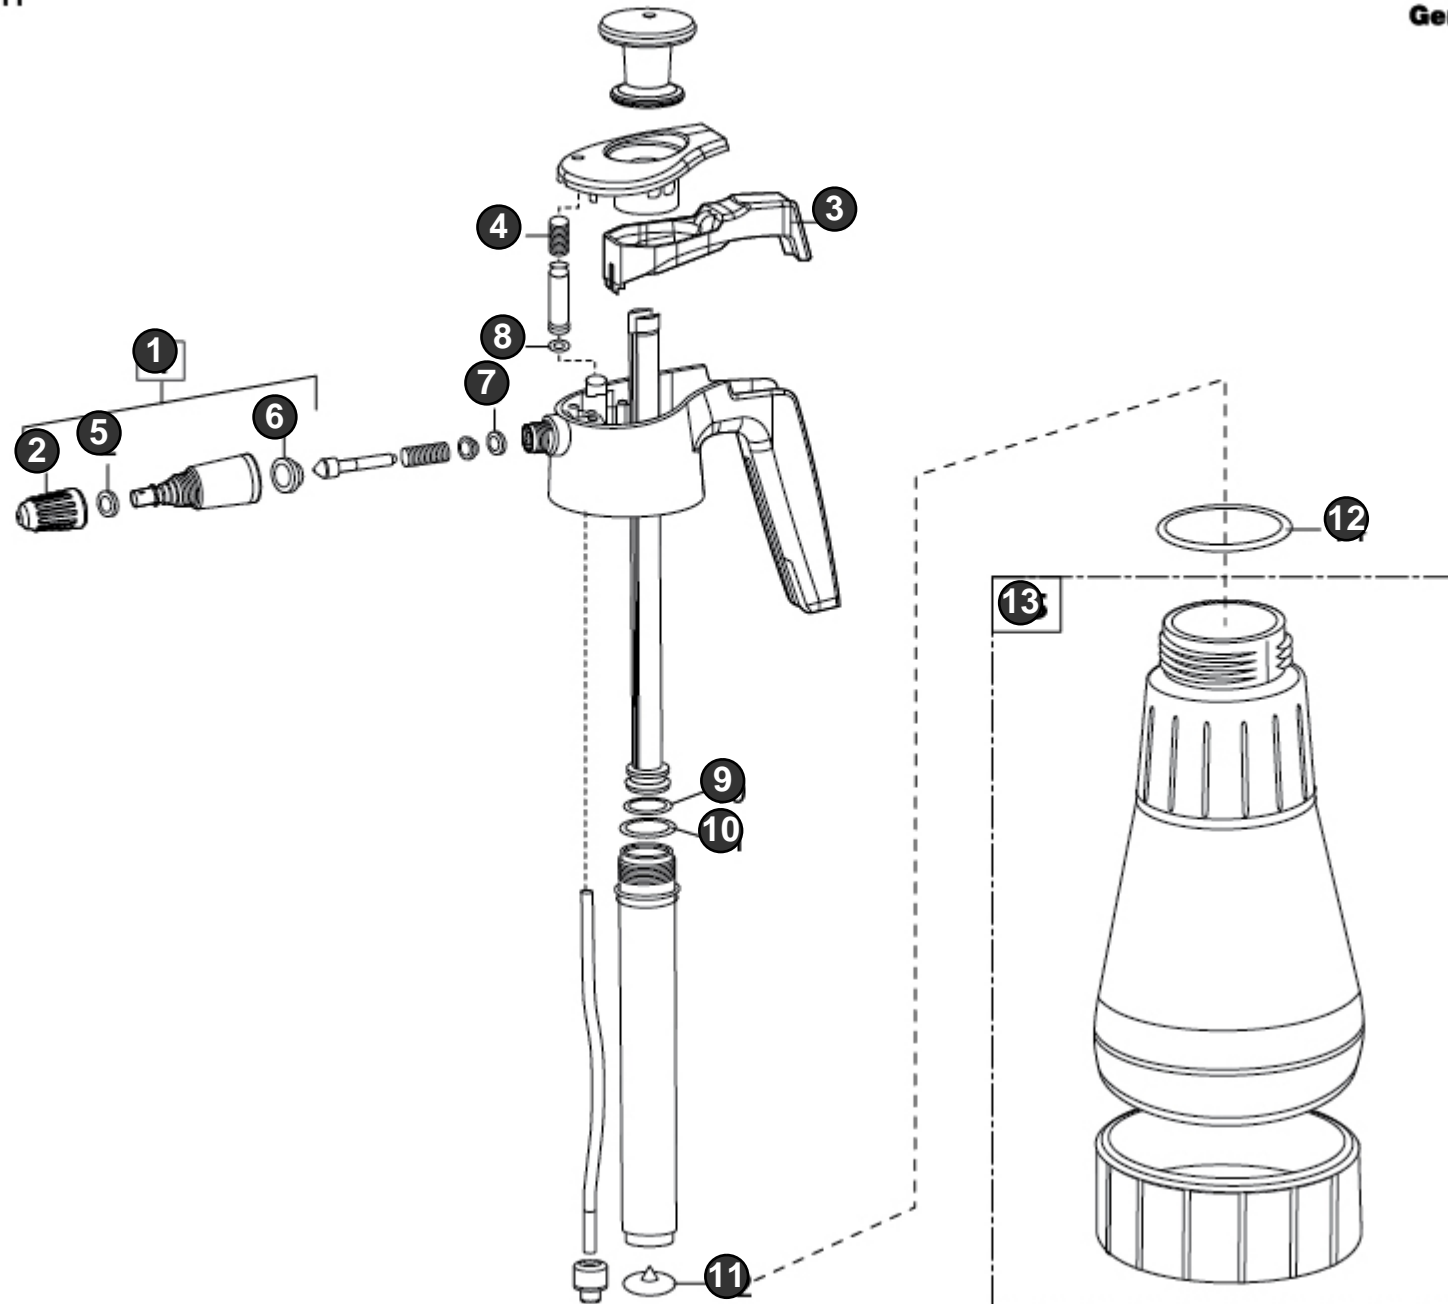

CM PERFORMANCE PF 12

Art.Nr. 000616.0000

GLORIA®
Geräte für Haus und Garten

Drucksprühgerät
Pressure sprayer
Pulvérisateur à pression

(1/2)

CM PERFORMANCE PF 12 - 000616.0000 (2/2)

| Bild Nr. Ref. No. | Art.Nr. Part No. | Beschreibung | Description |
|--|-----------------------------|---|---|
| 1 | 728883.0000 | Düse Düse | Nozzle Nozzle |
| 2 | 540557.0000 | Düse Düse | Nozzle Nozzle |
| 3 | 540857.0000 | Betätigungshebel Betätigungshebel | Release lever |
| 4 | 540662.0000 | Druckfeder | Pressure spring |
| 5, 6, 7, 8, 9, 10, 11, 12 | 728755.0000 | Satz Dichtungen Satz Dichtungen | Seal set |
| 13 | 728922.0000 | Behälter mit Fußring Ersatzteil für Artikel-Nr.: 540856.0000; 540555.0000 | Tank Replaces part number: 540856.0000; 540555.0000 |