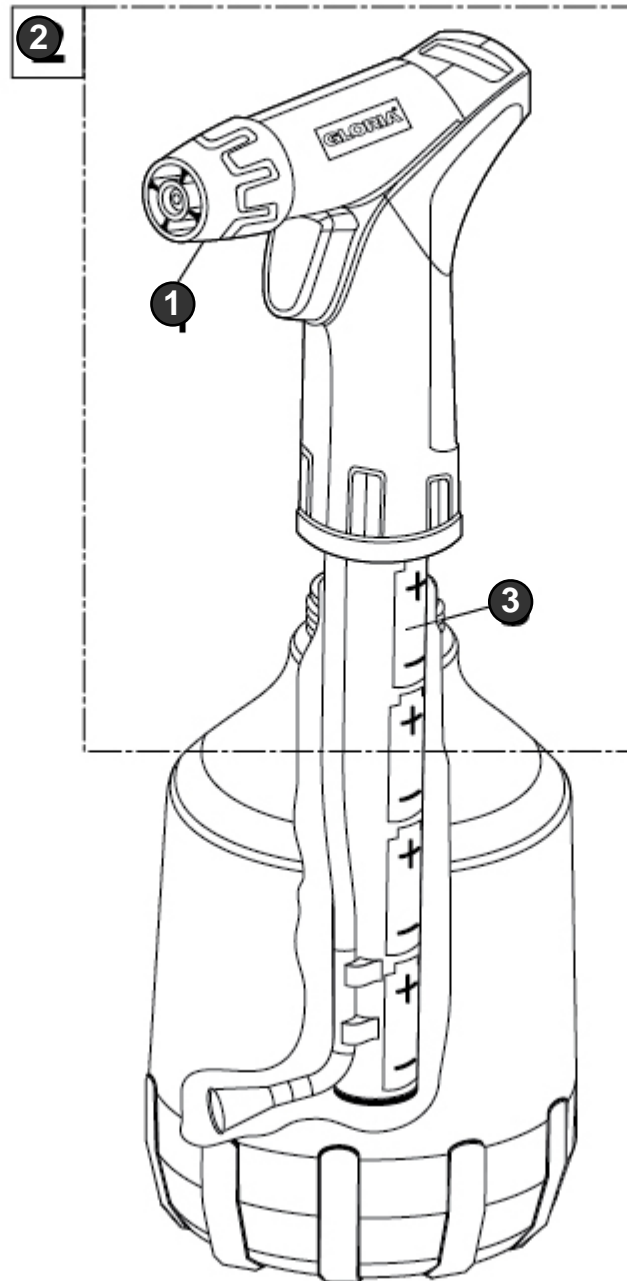

Auto Pump Mini

Art.Nr. 000950.0000

GLORIA[®]
Geräte für Haus und Garten

Feinsprüher
Fine sprayer
Atomiseurs

AutoPump Mini - 000950.0000 (2/2)

Bild Nr. Ref. No.	Art.Nr. Part No.	Beschreibung	Description
1	728806.0000	Düse Düse	Nozzle
2	728607.0000	Sprühkopf Sprühkopf	Spray head
3	728691.0000	Batteriefach Batteriefach	Spray head