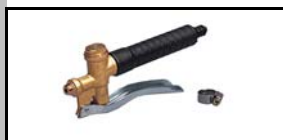

**Sprühschirm Typ 270**

Spaying shield type 270

Art.-Nr.: 000270.0000

**Spritzschlauch 1,25 m**mit 2 Schneckengewindeschellen
und
2 Schlauchanschlussmuttern

Art.-Nr.: 706940.0000

**Messing-Spritzrohr kpl. mit
verstellbarer Düse**

Art.-Nr.: 706610.0000

**Spritzrohr kpl. mit Gelenkstück
und Düse, verstellbar**

Art.-Nr.: 725880.0000

**Spritzrohr kpl. m. Düse,
verstellbar**

Art.-Nr.: 726898.0000

**Kunststoff-Schnellschlussventil
kpl. inkl. Filtersieb, passend zu**

prima 3,5,8; primex 5

Art.-Nr.: 726993.0000

*** MS-Schnellschlussventil kpl.
mit Handgriff und Schnecke-
windeschelle**

Art.-Nr.: 706590.0000

**Kompressor-Anschlussventil**passend für eine Vielzahl der 5- und 8-Liter
GLORIA Drucksprühgeräte aus Kunststoff:
prima 5 Typ 39TE, prima 5 Typ 42E, primex 5,
SOX5, Pro 5, Pro 8, PaintPro 5 (weitere
Modelle auf Anfrage).