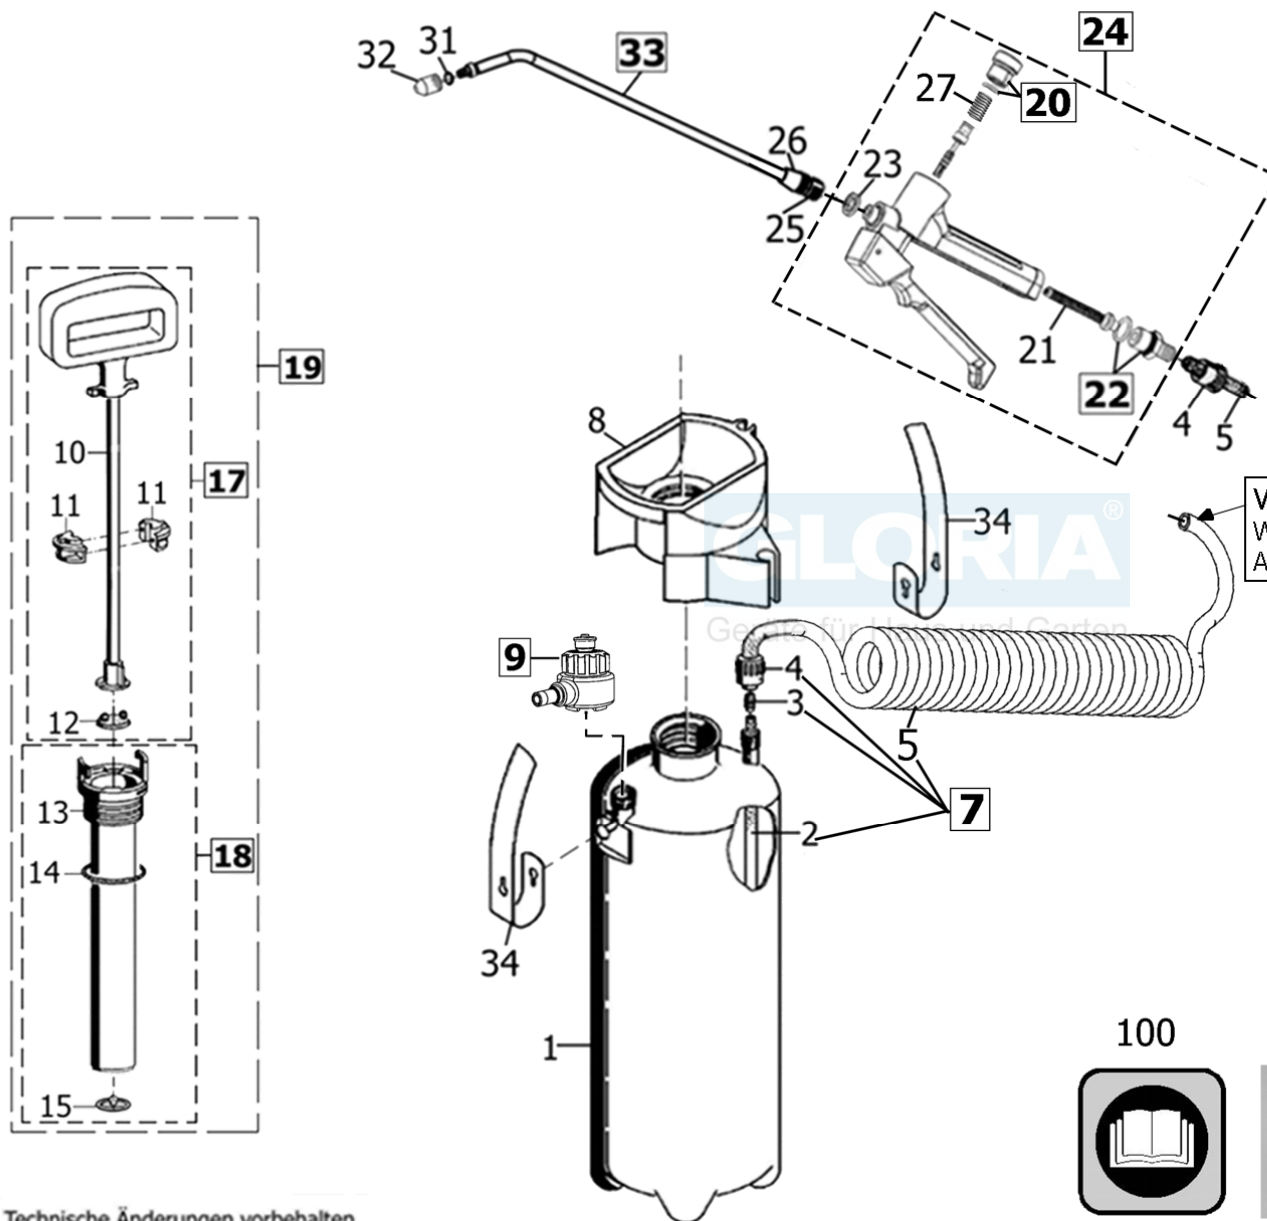

prima 5 Comfort

Art.-Nr. 000091.0000

Vor der Montage erwärmen
Warm up before the assembly
Avant l'assemblage réchauffer

Technische Änderungen vorbehalten

1/2		Drucksprüherät			 Geräte für Haus und Garten
2012		Compression sprayer			
Rev112012		Pulvérisateur a pression			
		prima 5 Comfort Art.-Nr. 000091.0000			
Bild Nr. REF.N° POS.N°	BEST.-NR. PART-NO. NO d. PIECE	BEZEICHNUNG	DESCRIPTION	DÉSIGNATION	Anzahl Qty. Qte.
1	539570.0000	Behälter. gelb RAL 1018	TANK RAL 1018	RESERVOIR RAL 1018	1
3	508390.0000	Schlauchanschlussstück	HOSE ADAPTER	ADAPTATEUR DE TUYAU	1
4	536230.0000	Schlauchanschlussmutter	Hose terminal nut	Ecrou de raccordement	2
7	728557.0000	Schlauchleitung kompl. 000091, verp.	FLEXIBLE SPIAL HOSE LINE CPL.	TUYAU CPL. 000091	1
8	539225.0000	Einfülltrichter (BLAU) für Schlauch Ø 9 mm	FILLING HOPPER for hose Ø 9 mm	TRÉMIE VERSER pour le tuyau Ø 9 mm	1
9	728381.0000	(SB) Kompressor-Anschlussventil kpl.	(SB) COMPRESSOR CONECTOR CPL.	(SB) COMPRESSOR CONECTOR CPL.	1
11	510880.0000	Führungsschalenhälfte	Guide basin	Gaine de guidage	2
12	725780.0000	(SB) Topfmanschette	(SB) Rubber plate	(SB) Manchen	1
14	706400.0000	(SB) O-Ring 38 x 5	(SB) O-ring 38 x 5	(SB) O-bague 38 x 5	1
15	728086.0000	(SB) Ventilmembran Ø 23 mm	(SB) Valve membrane Ø 23 mm	(SB) Membrane de valve Ø 23 mm	1
17	723190.0000	Pumpengestänge kpl. (m. 510880)	PUMP ROD CPL.	TIGE DE POMPE CPL.	1
18	723340.0000	Pumpengehäuse kpl.	Pump housing cpl.	CHASSIS DE POMP CPL.	1
19	727730.0000	Pumpe komplett	Pump cpl.	Pompe cpl.	1
20	723510.0000	Verschlussmutter kpl.	LOCK NUT CPL.	ECROU D'ARRÊT	1
21	513340.0000	Filtersieb	Sieve	Tamis	1
22	726817.0000	Schlauchanschlussstülle kpl.	HOSE ADAPTER CPL.	ADAPTATEUR DE TUYAU CPL.	1
24	726896.0000	(SB) Schnellschlußventil kpl.	(SB) Trigger control valve cpl.	(SB) Robinet gachette cpl.	1
25	539359.0000	Übergangsstück	JOINING PIECE	RACCORD	1
26	539358.0000	Überwurfmutter	COUPLING NUT	RACCORD	1
27	612071.0000	Ventilfeder	VALVE SPRING	Ressort de soupape	1
31	601910.0000	O-Ring 4x2	O-ring 4x2	O-bague 4x2	1
32	601900.0000	Düse	Nozzle	Gicleur	1
33	728144.0000	Messing-Spritzrohr kpl. mit Düse	Brass-Lance cpl.	Lance cpl. (Ms)	1
34	725996.0000	(SB) Tragriemen mit Knöpfen	(SB) Carrying strap (for carrying strap with hook)	(SB) Bretelle (pour bretelle avec crochet)	1
100	976715.0000	Gebrauchsanweisung prima 5	Instruction for use prima 5	MODE D'EMPLOI prima 5	1
101	707360.0000	(SB) Satz Dichtungen	(SB) Gasket set	(SB) Jeu de joints	1
102	977487.0000	Polybeutel kpl. m. Zubehör 000091	PLASTIC BAG with ACCESSORIES 000091	SAC PLASTIQUE avec ACCESSOIRES 000091	1