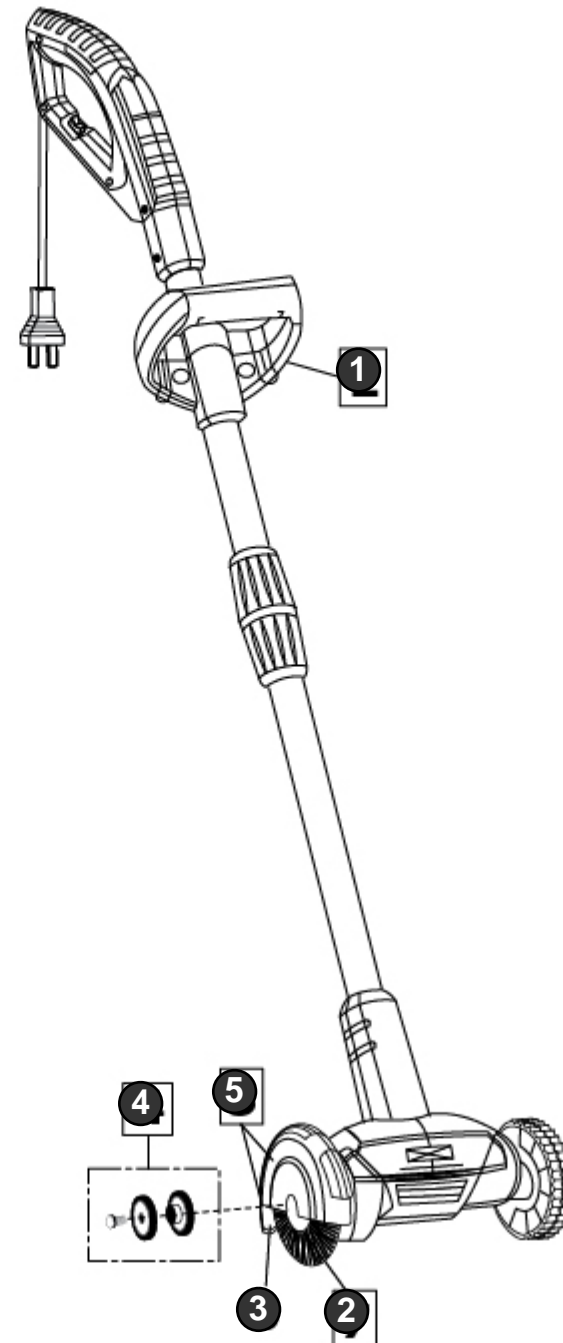

WeedBrush

Art.-Nr. 000289.0000

GLORIA®
Geräte für Haus und Garten

Unkrautfugenbürste

Joint brush for weeds

La balayeuse pour enlever les mauvaises herbes des joints

(1/2)

WeedBrush - 000289.0000 (2/2)

Bild Nr. Ref. No.	Art.Nr. Part No.	Beschreibung	Description
1	728715.0000	Zwischengriffpaar Zwischengriffpaar	Shell type handle
2	728835.0000	Fugenbürste (SB) Fugenbürste MultiBrush	Joint brush (SB) Joint brush MultiBrush
3	728951.0000	Schmutzfängergummi-Set Schmutzfängergummi	Joint brush splash guard Joint brush splash guard
4	730087.0000	Befestigungs-Set Befestigungs-Set WeedBrush	Mounting set Mounting set WeedBrush
5	730088.0000	Abdeckhaube mit Gummilippe Abdeckhaube mit Gummilippe	Cover complete with rubber Cover complete with rubber